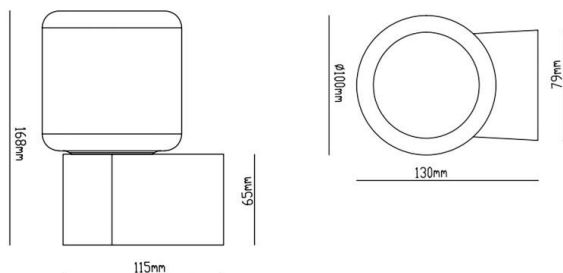

LANU W

222-s00123

LANU FLAT 2 W WANDAUFBAULEUCHTE chrom, ähnlich RAL 9003, weiß, Lichtaustritt direkt, Dimmbarkeit: siehe Leuchtmittel, IP44,

SKIZZE

TECHNISCHE DETAILS

Anz. Fassungen	1x
Fassung	G9
Dimmbarkeit	siehe Leuchtmittel
Lichtaustritt	direkt
Spannung [V]	220-240V 50/60Hz
Länge [mm]	115
Breite [mm]	100
Höhe [mm]	168
Durchmesser [mm]	100
Schutzart [IP]	IP44
Schutzklasse	Schutzklasse I
Nettogewicht [kg]	9,56
Farbe Leuchte	chrom
RAL	9003
Farbe Glas/Schirm	weiß
EAN-Nummer	9010979062597
Umgebungstemperatur	0° bis +35°

LICHTVERTEILUNGSKURVE

Energielabel

Die Werte sind Bemessungswerte. Leistung und Lichtstrom unterliegen initial einer Toleranz von +/- 10%. Toleranz der Farbtemperatur: +/- 150 K. Die Werte gelten wenn nicht anders angegeben für eine Umgebungstemperatur von 25°C.