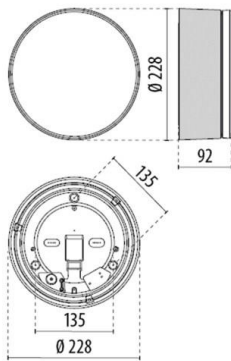

MENTO

333-00081

MENTO S SD WAND-DECKEN AUFBAULEUCHTE aus Kunststoff, anthrazit, weiß, Lichtaustritt direkt, mit Betriebsgerät, Dimmbarkeit: siehe Leuchtmittel, IP55,

SKIZZE

TECHNISCHE DETAILS

Systemleistung [W]	9
Leuchtmittel	AGL A60 9W
Anz. Fassungen	1x
Fassung	E27
Betriebsgerät	mit Betriebsgerät
Dimmbarkeit	siehe Leuchtmittel
Lichtaustritt	direkt
Spannung [V]	220-240V 50/60Hz
Material	Kunststoff
Höhe [mm]	92
Durchmesser [mm]	228
Schutzart [IP]	IP55
Schutzklasse	Schutzklasse I
Stoßfestigkeit	IK06
Nettogewicht [kg]	1,58
Farbe Leuchte	anthrazit
Farbe Glas/Schirm	weiß
EAN-Nummer	9010979134362

LICHTVERTEILUNGSKURVE

Energielabel

Die Werte sind Bemessungswerte. Leistung und Lichtstrom unterliegen initial einer Toleranz von +/- 10%. Toleranz der Farbtemperatur: +/- 150 K. Die Werte gelten wenn nicht anders angegeben für eine Umgebungstemperatur von 25°C.