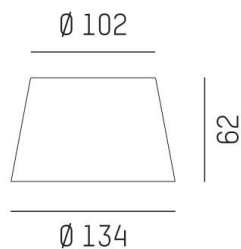

EEDEN

135-000100s0

EEDEN S KERAMIKSCHIRM HIRSCH GRAU 3x AUSSEN

SKIZZE

TECHNISCHE DETAILS

Material	Keramik
Höhe [mm]	62
Durchmesser [mm]	134-102
Schutzart [IP]	IP20
Nettogewicht [kg]	0,30
Farbe Glas/Schirm	hirsch grau klein 3x außen
EAN-Nummer	9010979801516

LICHTVERTEILUNGSKURVE

Energielabel

Die Werte sind Bemessungswerte. Leistung und Lichtstrom unterliegen initial einer Toleranz von +/- 10%. Toleranz der Farbtemperatur: +/- 150 K. Die Werte gelten wenn nicht anders angegeben für eine Umgebungstemperatur von 25°C.