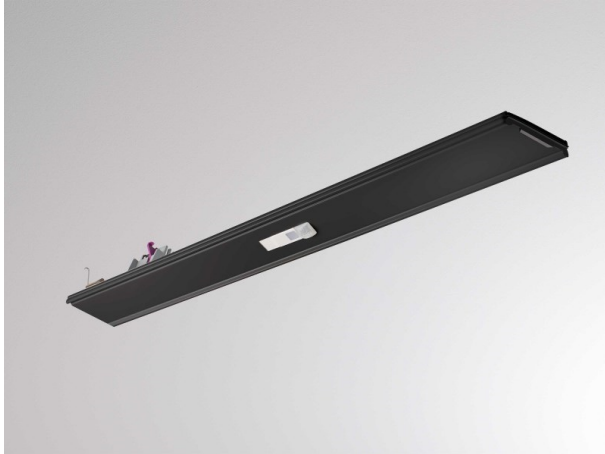

**TRAIL**

**610-029600200006k**

TRAIL MULTISENSOR OFFICE IPD SENSOREINSATZ aus Stahlblech, schwarz, ähnlich RAL 9005, Lichtaustritt direkt, ohne Betriebsgerät, Dimmbarkeit: motion daylight, mit Bewegungsmelder u. Taglichtsteuerung, Durchgangsverdrahtung 11-polig, IP20,

**SKIZZE**

**TECHNISCHE DETAILS**

Designer	INHOUSE
Betriebsgerät	ohne Betriebsgerät
Dimmbarkeit	motion daylight
Bewegungsmelder	mit Bewegungsmelder u. Taglichtsteuerung
Lichtaustritt	direkt
Spannung [V]	220-240V 50/60Hz
Durchgangsverdr.	11-polig
Material	Stahlblech
Länge [mm]	283,9
Breite [mm]	58
Höhe [mm]	54
Schutzart [IP]	IP20
Schutzklasse	Schutzklasse I
Nettogewicht [kg]	0,26
Farbe Leuchte	schwarz
RAL	9005
EAN-Nummer	9010870141766