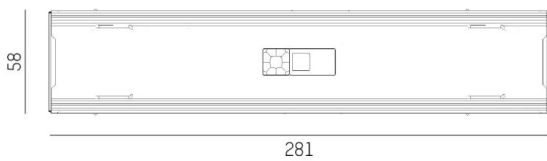

**TRAIL**

**610-029600200006k**

TRAIL MULTISENSOR OFFICE IPD SENSOREINSATZ aus Stahlblech, schwarz, ähnlich RAL 9005, Lichtaustritt direkt, ohne Betriebsgerät, Dimmbarkeit: motion daylight, mit Bewegungsmelder u. Taglichtsteuerung, Durchgangsverdrahtung 11-polig, IP20,

**SKIZZE**

**TECHNISCHE DETAILS**

Designer	INHOUSE
Betriebsgerät	ohne Betriebsgerät
Dimmbarkeit	motion daylight
Bewegungsmelder	mit Bewegungsmelder u. Taglichtsteuerung
Lichtaustritt	direkt
Spannung [V]	220-240V 50/60Hz
Durchgangsverdr.	11-polig
Material	Stahlblech
Länge [mm]	283,9
Breite [mm]	58
Höhe [mm]	54
Schutzart [IP]	IP20
Schutzklasse	Schutzklasse I
Nettogewicht [kg]	0,26
Farbe Leuchte	schwarz
RAL	9005
EAN-Nummer	9010870141766