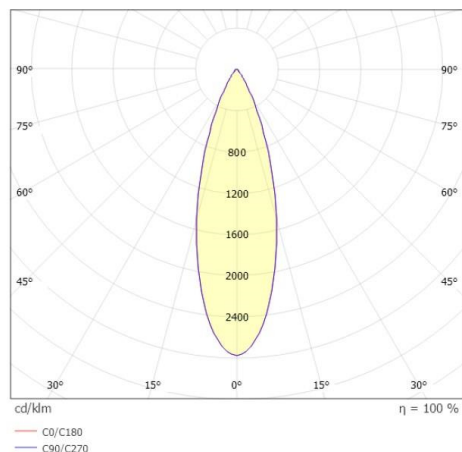

MEYJO

222-00175

MEYJO F STEHLEUCHTE aus Aluminium, schwarz gold, Ausstrahlwinkel 28°, Lichtaustritt direkt, schwenkbar 70°, mit Betriebsgerät, Dimmbarkeit: Touch Dim, IP20,

SKIZZE

TECHNISCHE DETAILS

Systemleistung [W]	9
Leuchtmittel	LED
Lichtstrom [lm]	450
Lichtfarbe [K]	2700K
CRI	>90
Betriebsgerät	mit Betriebsgerät
Dimmbarkeit	Touch Dim
Lichtaustritt	direkt
Ausstrahlwinkel [°]	28°
Spannung [V]	220-240V 50/60Hz
Material	Aluminium
Höhe [mm]	1400
Durchmesser [mm]	25
Schutzart [IP]	IP20
Schutzklasse	Schutzklasse II
Nettogewicht [kg]	3,40
Farbe Leuchte	schwarz gold
EAN-Nummer	9010870891760
Lebensdauer [h]	L80 B10 20 000
Energieeffizienzkl.	E
Anz Leuchten B16A	32

LICHTVERTEILUNGSKURVE

Energielabel

Die Werte sind Bemessungswerte. Leistung und Lichtstrom unterliegen initial einer Toleranz von +/- 10%. Toleranz der Farbtemperatur: +/- 150 K. Die Werte gelten wenn nicht anders angegeben für eine Umgebungstemperatur von 25°C.