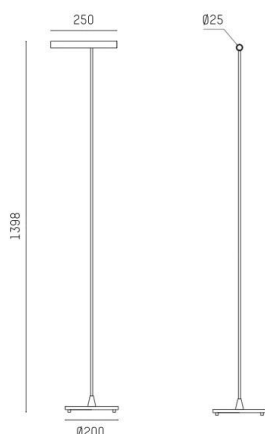

MEYJO

222-00175

MEYJO F STEHLEUCHTE aus Aluminium, schwarz gold, Ausstrahlwinkel 28°, Lichtaustritt direkt, schwenkbar 70°, mit Betriebsgerät, Dimmbarkeit: Touch Dim, IP20,

SKIZZE

TECHNISCHE DETAILS

Systemleistung [W]	9
Leuchtmittel	LED
Lichtstrom [lm]	450
Lichtfarbe [K]	2700K
CRI	>90
Betriebsgerät	mit Betriebsgerät
Dimmbarkeit	Touch Dim
Lichtaustritt	direkt
Ausstrahlwinkel [°]	28°
Spannung [V]	220-240V 50/60Hz
Material	Aluminium
Höhe [mm]	1400
Durchmesser [mm]	25
Schutzart [IP]	IP20
Schutzklasse	Schutzklasse II
Nettogewicht [kg]	3,40
Farbe Leuchte	schwarz gold
EAN-Nummer	9010870891760
Lebensdauer [h]	L80 B10 20 000
Energieeffizienzkl.	E
Anz Leuchten B16A	32

LICHTVERTEILUNGSKURVE

Energielabel

Die Werte sind Bemessungswerte. Leistung und Lichtstrom unterliegen initial einer Toleranz von +/- 10%. Toleranz der Farbtemperatur: +/- 150 K. Die Werte gelten wenn nicht anders angegeben für eine Umgebungstemperatur von 25°C.