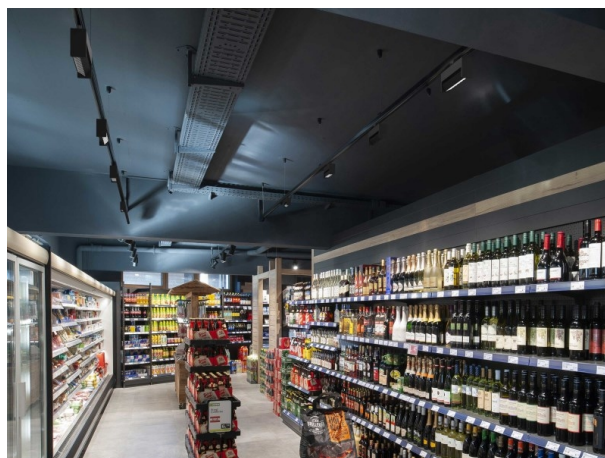

TARIO

186-0113620413050

TARIO 1 TRACK SCHIENENSTRAHLER MIT 3-PH ADAPTER aus stranggepresstem Aluminiumprofil, weiß, ähnlich RAL 9016, Linsenoptik mit vakuumbedampftem Dark-Reflektor Ausstrahlwinkel 60°, Lichtaustritt direkt, drehbar 350°, schwenkbar 180°, mit Betriebsgerät, max. 600mA, Dimmbarkeit: nicht dimmbar, Adapter/Baldachin weiß, IP20,