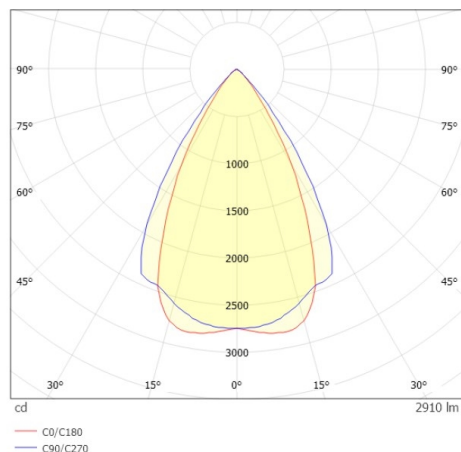

TARIO

186-0113620413050

TARIO 1 TRACK SCHIENENSTRAHLER MIT 3-PH ADAPTER aus stranggepresstem Aluminiumprofil, weiß, ähnlich RAL 9016, Linsenoptik mit vakuumbedampftem Dark-Reflektor Ausstrahlwinkel 60°, Lichtaustritt direkt, drehbar 350°, schwenkbar 180°, mit Betriebsgerät, max. 600mA, Dimmbarkeit: nicht dimmbar, Adapter/Baldachin weiß, IP20,

SKIZZE

TECHNISCHE DETAILS

Systemleistung [W]	28
Leuchtmittel	LED
Lichtstrom [lm]	2910
Strom Sek. [mA]	600
Lichtfarbe [K]	2700K
CRI	>80
Optik	Linsenoptik mit vakuumbedampftem Dark-Reflektor
Designer	INHOUSE
Betriebsgerät	mit Betriebsgerät
Dimmbarkeit	nicht dimmbar
Lichtaustritt	direkt
Ausstrahlwinkel [°]	60°
Spannung [V]	220-240V 50/60Hz
Material	stranggepresstem Aluminiumprofil
Länge [mm]	310
Breite [mm]	52
Höhe [mm]	116
Schutzart [IP]	IP20
Schutzklasse	Schutzklasse I
Nettogewicht [kg]	0,78
Farbe Leuchte	weiß
RAL	9016
Farbe Adapter/Baldachin	weiß
EAN-Nummer	9010979221895
Lebensdauer [h]	L80 B10 50 000
Anz Leuchten B16A	24

LICHTVERTEILUNGSKURVE

Energielabel

Die Werte sind Bemessungswerte. Leistung und Lichtstrom unterliegen initial einer Toleranz von +/- 10%. Toleranz der Farbtemperatur: +/- 150 K. Die Werte gelten wenn nicht anders angegeben für eine Umgebungstemperatur von 25°C.