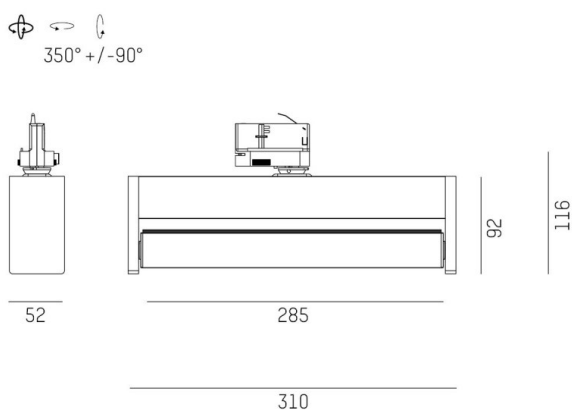

TARIO

186-0113620413050

TARIO 1 TRACK SCHIENENSTRAHLER MIT 3-PH ADAPTER aus stranggepresstem Aluminiumprofil, weiß, ähnlich RAL 9016, Linsenoptik mit vakuumbedampftem Dark-Reflektor Ausstrahlwinkel 60°, Lichtaustritt direkt, drehbar 350°, schwenkbar 180°, mit Betriebsgerät, max. 600mA, Dimmbarkeit: nicht dimmbar, Adapter/Baldachin weiß, IP20,

SKIZZE

TECHNISCHE DETAILS

Systemleistung [W]	28
Leuchtmittel	LED
Lichtstrom [lm]	2910
Strom Sek. [mA]	600
Lichtfarbe [K]	2700K
CRI	>80
Optik	Linsenoptik mit vakuumbedampftem Dark-Reflektor
Designer	INHOUSE
Betriebsgerät	mit Betriebsgerät
Dimmbarkeit	nicht dimmbar
Lichtaustritt	direkt
Ausstrahlwinkel [°]	60°
Spannung [V]	220-240V 50/60Hz
Material	stranggepresstem Aluminiumprofil
Länge [mm]	310
Breite [mm]	52
Höhe [mm]	116
Schutzart [IP]	IP20
Schutzklasse	Schutzklasse I
Nettogewicht [kg]	0,78
Farbe Leuchte	weiß
RAL	9016
Farbe Adapter/Baldachin	weiß
EAN-Nummer	9010979221895
Lebensdauer [h]	L80 B10 50 000
Anz Leuchten B16A	24

LICHTVERTEILUNGSKURVE

Energielabel

Die Werte sind Bemessungswerte. Leistung und Lichtstrom unterliegen initial einer Toleranz von +/- 10%. Toleranz der Farbtemperatur: +/- 150 K. Die Werte gelten wenn nicht anders angegeben für eine Umgebungstemperatur von 25°C.