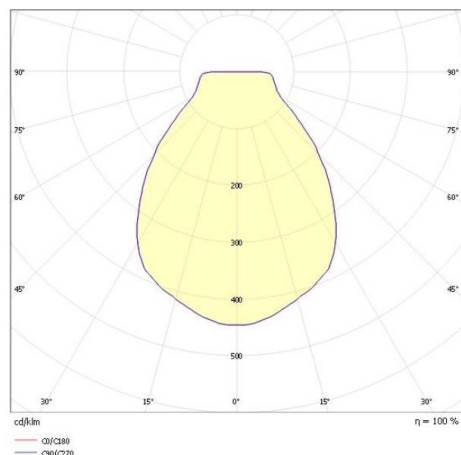

EEDEN M

135-9002966t

EEDEN M T TISCHLEUCHE aus Aluminium, schwarz, ähnlich RAL 9005, weiß, Accessoire: Tischfuß, Lichtaustritt direkt, Akku, Dimmbarkeit: 3 Step Touch Dim, IP65, 11h Akkulaufzeit bei 100% Leuchtkraft ,

SKIZZE

TECHNISCHE DETAILS

Systemleistung [W]	3,5
Leuchtmittel	LED
Lichtstrom [lm]	140
Lichtfarbe [K]	3000K
CRI	>80
Designer	Serge Cornelissen
Betriebsgerät	Akku
Dimmbarkeit	3 Step Touch Dim
Lichtaustritt	direkt
Spannung [V]	220-240V 50/60Hz
Material	Aluminium
Länge [mm]	210
Höhe [mm]	448
Durchmesser [mm]	210
Schutzart [IP]	IP65
Schutzklasse	Schutzklasse III
Nettogewicht [kg]	1,53
Farbe Leuchte	schwarz
RAL	9005
Farbe Glas/Schirm	weiß
EAN-Nummer	9010506463842
Lebensdauer [h]	25 000
Energieeffizienzkl.	F

LICHTVERTEILUNGSKURVE

EnergieLabel

Die Werte sind Bemessungswerte. Leistung und Lichtstrom unterliegen initial einer Toleranz von +/- 10%. Toleranz der Farbtemperatur: +/- 150 K. Die Werte gelten wenn nicht anders angegeben für eine Umgebungstemperatur von 25°C.