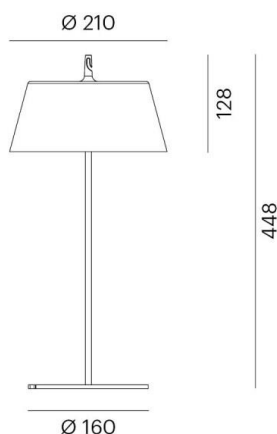

EEDEN M

135-9002966t

EEDEN M T TISCHLEUCHE aus Aluminium, schwarz, ähnlich RAL 9005, weiß, Accessoire: Tischfuß, Lichtaustritt direkt, Akku, Dimmbarkeit: 3 Step Touch Dim, IP65, 11h Akkulaufzeit bei 100% Leuchtkraft ,

SKIZZE

TECHNISCHE DETAILS

Systemleistung [W]	3,5
Leuchtmittel	LED
Lichtstrom [lm]	140
Lichtfarbe [K]	3000K
CRI	>80
Designer	Serge Cornelissen
Betriebsgerät	Akku
Dimmbarkeit	3 Step Touch Dim
Lichtaustritt	direkt
Spannung [V]	220-240V 50/60Hz
Material	Aluminium
Länge [mm]	210
Höhe [mm]	448
Durchmesser [mm]	210
Schutzart [IP]	IP65
Schutzklasse	Schutzklasse III
Nettogewicht [kg]	1,53
Farbe Leuchte	schwarz
RAL	9005
Farbe Glas/Schirm	weiß
EAN-Nummer	9010506463842
Lebensdauer [h]	25 000
Energieeffizienzkl.	F

LICHTVERTEILUNGSKURVE

EnergieLabel

Die Werte sind Bemessungswerte. Leistung und Lichtstrom unterliegen initial einer Toleranz von +/- 10%. Toleranz der Farbtemperatur: +/- 150 K. Die Werte gelten wenn nicht anders angegeben für eine Umgebungstemperatur von 25°C.