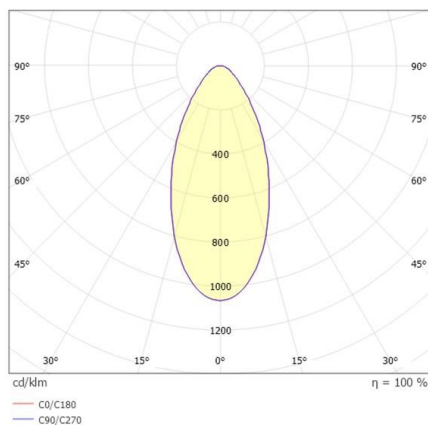

DITTO I

305-0719150

DITTO LED EINBAUSTRAHLER aus Aluminium, weiß, ähnlich RAL 9003, Lichtaustritt direkt, ohne Betriebsgerät, max. 250mA, Dimmbarkeit: siehe Betriebsgerät, IP44/IP20,

SKIZZE

TECHNISCHE DETAILS

Leuchtmittel	LED 4,5W
Lichtstrom [lm]	415
Strom Sek. [mA]	250
Lichtfarbe [K]	3000K
CRI	>80
Betriebsgerät	ohne Betriebsgerät
Dimmbarkeit	siehe Betriebsgerät
Lichtaustritt	direkt
Spannung [V]	20 VDC
Material	Aluminium
Höhe [mm]	78
Durchmesser [mm]	92
D-Ausschn. [mm]	76
Einbautiefe [mm]	108
Schutzart [IP]	IP44/IP20
Schutzklasse	Schutzklasse III
Nettogewicht [kg]	0,28
Farbe Leuchte	weiß
RAL	9003
EAN-Nummer	9010506027402
Lebensdauer [h]	L80 B10 20 000
Energieeffizienzkl.	E

LICHTVERTEILUNGSKURVE

Energielabel

Die Werte sind Bemessungswerte. Leistung und Lichtstrom unterliegen initial einer Toleranz von +/- 10%. Toleranz der Farbtemperatur: +/- 150 K. Die Werte gelten wenn nicht anders angegeben für eine Umgebungstemperatur von 25°C.