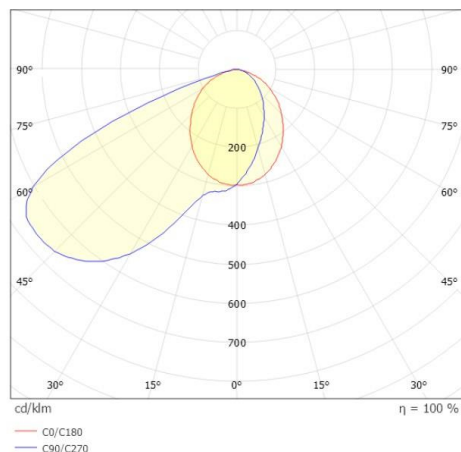

**WALL 68R**

**222-00106**

WALL 68R SINA IP WANDEINBAULEUCHE aus Aluminium, schwarz, ähnlich RAL 9005, Glas klar Ausstrahlwinkel asymmetrisch, Lichtaustritt direkt, mit Betriebsgerät, Dimmbarkeit: 3 Step Touch Dim, Durchgangsverdrahtung 3x1,5mm², IP44/IP20,

**SKIZZE**

**TECHNISCHE DETAILS**

Systemleistung [W]	4
Leuchtmittel	LED
Lichtstrom [lm]	130
Lichtfarbe [K]	2700K/3000K/4000K
CRI	>90
Optik	Glas klar
Designer	INHOUSE
Betriebsgerät	mit Betriebsgerät
Dimmbarkeit	3 Step Touch Dim
Lichtaustritt	direkt
Ausstrahlwinkel [°]	asymmetrisch
Spannung [V]	220-240V 50/60Hz
Durchgangsverdr.	3x1,5mm²
Material	Aluminium
Höhe [mm]	44,6
Durchmesser [mm]	75
D-Ausschn. [mm]	68
Einbautiefe [mm]	60
Schutzart [IP]	IP44/IP20
Schutzklasse	Schutzklasse I
Stoßfestigkeit	IK04
Nettogewicht [kg]	0,17
Farbe Leuchte	schwarz
RAL	9005
EAN-Nummer	9010870528123
Energieeffizienzkl.	F
Anz Leuchten B16A	56

**LICHTVERTEILUNGSKURVE**

Die Werte sind Bemessungswerte. Leistung und Lichtstrom unterliegen initial einer Toleranz von +/- 10%. Toleranz der Farbtemperatur: +/- 150 K. Die Werte gelten wenn nicht anders angegeben für eine Umgebungstemperatur von 25°C.