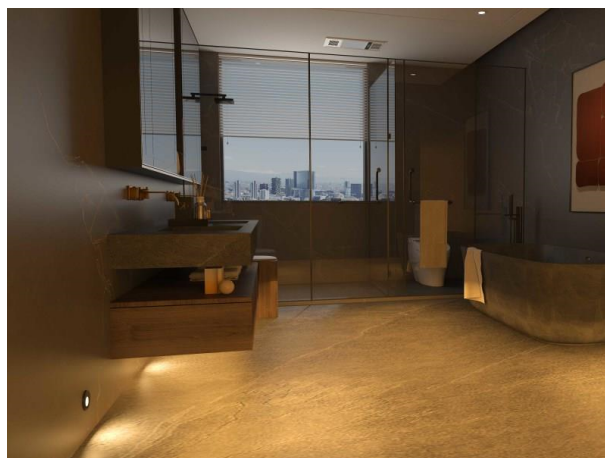

**WALL 68R**

**222-00106**

WALL 68R SINA IP WANDEINBAULEUCHE aus Aluminium, schwarz, ähnlich RAL 9005, Glas klar Ausstrahlwinkel asymmetrisch, Lichtaustritt direkt, mit Betriebsgerät, Dimmbarkeit: 3 Step Touch Dim, Durchgangsverdrahtung 3x1,5mm², IP44/IP20,