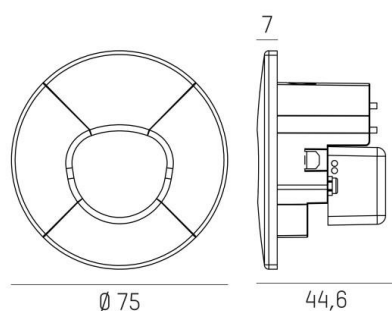

**WALL 68R**

**222-00106**

WALL 68R SINA IP WANDEINBAULEUCHE aus Aluminium, schwarz, ähnlich RAL 9005, Glas klar Ausstrahlwinkel asymmetrisch, Lichtaustritt direkt, mit Betriebsgerät, Dimmbarkeit: 3 Step Touch Dim, Durchgangsverdrahtung 3x1,5mm², IP44/IP20,

**SKIZZE**

**TECHNISCHE DETAILS**

Systemleistung [W]	4
Leuchtmittel	LED
Lichtstrom [lm]	130
Lichtfarbe [K]	2700K/3000K/4000K
CRI	>90
Optik	Glas klar
Designer	INHOUSE
Betriebsgerät	mit Betriebsgerät
Dimmbarkeit	3 Step Touch Dim
Lichtaustritt	direkt
Ausstrahlwinkel [°]	asymmetrisch
Spannung [V]	220-240V 50/60Hz
Durchgangsverdr.	3x1,5mm²
Material	Aluminium
Höhe [mm]	44,6
Durchmesser [mm]	75
D-Ausschn. [mm]	68
Einbautiefe [mm]	60
Schutzart [IP]	IP44/IP20
Schutzklasse	Schutzklasse I
Stoßfestigkeit	IK04
Nettogewicht [kg]	0,17
Farbe Leuchte	schwarz
RAL	9005
EAN-Nummer	9010870528123
Energieeffizienzkl.	F
Anz Leuchten B16A	56

**LICHTVERTEILUNGSKURVE**

Die Werte sind Bemessungswerte. Leistung und Lichtstrom unterliegen initial einer Toleranz von +/- 10%. Toleranz der Farbtemperatur: +/- 150 K. Die Werte gelten wenn nicht anders angegeben für eine Umgebungstemperatur von 25°C.