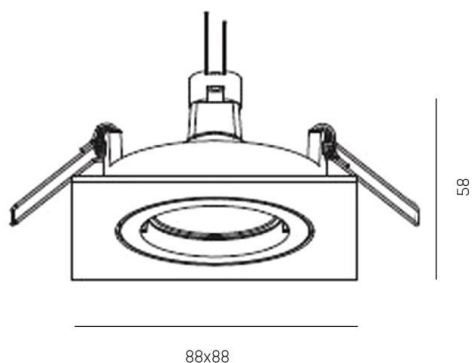

SERIE 4236 HV

8-42361hv

SERIE 4236 HV EINBAUSTRALER aus Messing, messing, Lichtaustritt direkt, schwenkbar 25°, Dimmbarkeit: nicht dimmbar, IP20,

SKIZZE

TECHNISCHE DETAILS

Leuchtmittel	QPAR 16 9W
Anz. Fassungen	1x
Fassung	GU10
Dimmbarkeit	nicht dimmbar
Lichtaustritt	direkt
Spannung [V]	220-240V 50/60Hz
Material	Messing
Länge [mm]	88
Breite [mm]	88
Höhe [mm]	100
D-Ausschn. [mm]	68
Einbautiefe [mm]	120
Schutzart [IP]	IP20
Schutzklasse	Schutzklasse I
Nettogewicht [kg]	0,15
Farbe Leuchte	messing
EAN-Nummer	9010506372359

LICHTVERTEILUNGSKURVE

Energielabel

Die Werte sind Bemessungswerte. Leistung und Lichtstrom unterliegen initial einer Toleranz von +/- 10%. Toleranz der Farbtemperatur: +/- 150 K. Die Werte gelten wenn nicht anders angegeben für eine Umgebungstemperatur von 25°C.