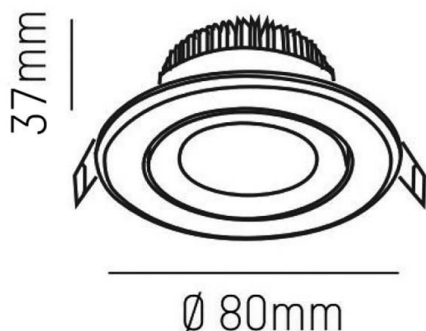

**AGON**

**305-0040680402715**

AGON ROUND EINBAUSTRALER aus Aluminium, natur gebürstet, Ausstrahlwinkel 40°, Lichtaustritt direkt, schwenkbar 30°, ohne Betriebsgerät, max. 250mA, Dimmbarkeit: siehe Betriebsgerät, IP20,

**SKIZZE**

**TECHNISCHE DETAILS**

Leuchtmittel	LED 5W
Lichtstrom [lm]	540
Strom Sek. [mA]	250
Lichtfarbe [K]	2700K
CRI	>80
Betriebsgerät	ohne Betriebsgerät
Dimmbarkeit	siehe Betriebsgerät
Lichtaustritt	direkt
Ausstrahlwinkel [°]	40°
Spannung [V]	20 VDC
Material	Aluminium
Höhe [mm]	37
Durchmesser [mm]	80
D-Ausschn. [mm]	68
Einbautiefe [mm]	70
Schutzart [IP]	IP20
Schutzklasse	Schutzklasse III
Nettogewicht [kg]	0,16
Farbe Leuchte	natur gebürstet
EAN-Nummer	9008905807046
Lebensdauer [h]	L80 B10 20 000
Energieeffizienzkl.	E

**LICHTVERTEILUNGSKURVE**

Energielabel

Die Werte sind Bemessungswerte. Leistung und Lichtstrom unterliegen initial einer Toleranz von +/- 10%. Toleranz der Farbtemperatur: +/- 150 K. Die Werte gelten wenn nicht anders angegeben für eine Umgebungstemperatur von 25°C.