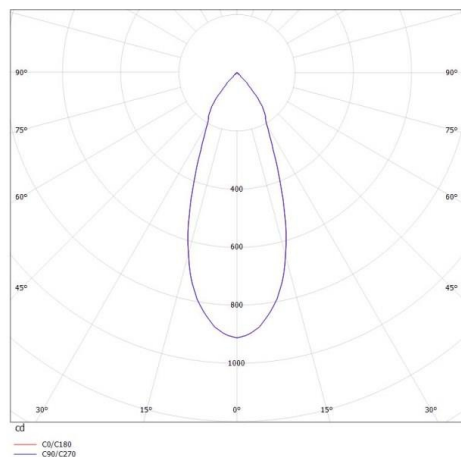

**AGON**

**305-0040680402715**

AGON ROUND EINBAUSTRALER aus Aluminium, natur gebürstet, Ausstrahlwinkel 40°, Lichtaustritt direkt, schwenkbar 30°, ohne Betriebsgerät, max. 250mA, Dimmbarkeit: siehe Betriebsgerät, IP20,

**SKIZZE**

**TECHNISCHE DETAILS**

Leuchtmittel	LED 5W
Lichtstrom [lm]	540
Strom Sek. [mA]	250
Lichtfarbe [K]	2700K
CRI	>80
Betriebsgerät	ohne Betriebsgerät
Dimmbarkeit	siehe Betriebsgerät
Lichtaustritt	direkt
Ausstrahlwinkel [°]	40°
Spannung [V]	20 VDC
Material	Aluminium
Höhe [mm]	37
Durchmesser [mm]	80
D-Ausschn. [mm]	68
Einbautiefe [mm]	70
Schutzart [IP]	IP20
Schutzklasse	Schutzklasse III
Nettogewicht [kg]	0,16
Farbe Leuchte	natur gebürstet
EAN-Nummer	9008905807046
Lebensdauer [h]	L80 B10 20 000
Energieeffizienzkl.	E

**LICHTVERTEILUNGSKURVE**

Energielabel

Die Werte sind Bemessungswerte. Leistung und Lichtstrom unterliegen initial einer Toleranz von +/- 10%. Toleranz der Farbtemperatur: +/- 150 K. Die Werte gelten wenn nicht anders angegeben für eine Umgebungstemperatur von 25°C.