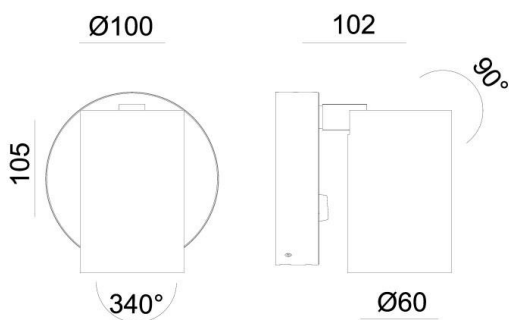

MISSOR

222-00237

MISSOR READ W WANDAUFBAULEUCHTE aus Aluminium, weiß, ähnlich RAL 9003, Lichtaustritt direkt, Dimmbarkeit: siehe Leuchtmittel, Adapter/Baldachin weiß, IP20,

SKIZZE

TECHNISCHE DETAILS

Leuchtmittel	QPAR 16 8W
Anz. Fassungen	1x
Fassung	GU10
Dimmbarkeit	siehe Leuchtmittel
Lichtaustritt	direkt
Spannung [V]	220-240V 50/60Hz
Material	Aluminium
Länge [mm]	102
Breite [mm]	100
Höhe [mm]	105
Schutzart [IP]	IP20
Schutzklasse	Schutzklasse I
Nettogewicht [kg]	0,33
Farbe Leuchte	weiß
RAL	9003
Farbe Adapter/Baldachin	weiß
EAN-Nummer	9010870337879
Lebensdauer [h]	L80 B10 50 000

LICHTVERTEILUNGSKURVE

Energielabel

Die Werte sind Bemessungswerte. Leistung und Lichtstrom unterliegen initial einer Toleranz von +/- 10%. Toleranz der Farbtemperatur: +/- 150 K. Die Werte gelten wenn nicht anders angegeben für eine Umgebungstemperatur von 25°C.