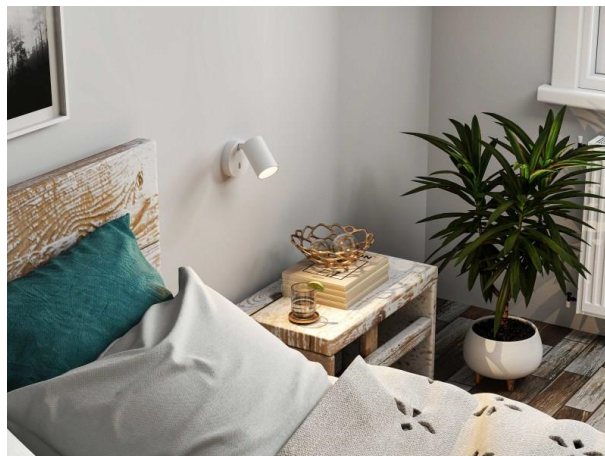

MISSOR

222-00237

MISSOR READ W WANDAUFBAULEUCHTE aus Aluminium, weiß, ähnlich RAL 9003, Lichtaustritt direkt, Dimmbarkeit: siehe Leuchtmittel, Adapter/Baldachin weiß, IP20,

SKIZZE

TECHNISCHE DETAILS

Leuchtmittel	QPAR 16 8W
Anz. Fassungen	1x
Fassung	GU10
Dimmbarkeit	siehe Leuchtmittel
Lichtaustritt	direkt
Spannung [V]	220-240V 50/60Hz
Material	Aluminium
Länge [mm]	102
Breite [mm]	100
Höhe [mm]	105
Schutzart [IP]	IP20
Schutzklasse	Schutzklasse I
Nettogewicht [kg]	0,33
Farbe Leuchte	weiß
RAL	9003
Farbe Adapter/Baldachin	weiß
EAN-Nummer	9010870337879
Lebensdauer [h]	L80 B10 50 000