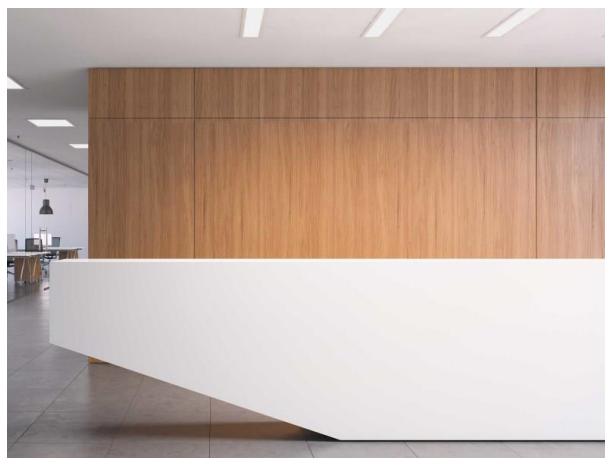

RETRO

222-00161

RETRO 1195R DECKENEINBAULEUCHTE aus Aluminium, weiß, ähnlich RAL 9003, mikroprismatische PMMA-Abdeckung für ausgezeichnete Entblendung Ausstrahlwinkel 90°, Lichtaustritt direkt, UGR <19, ohne Betriebsgerät, max. 300-1050mA, Dimmbarkeit: siehe Betriebsgerät, IP20,

SKIZZE

TECHNISCHE DETAILS

Leuchtmittel	LED 38W
Lichtstrom [lm]	4900/5030lm
Strom Sek. [mA]	300-1050
Lichtfarbe [K]	3000/4000K
CRI	>80
UGR	<19
Optik	Mikroprismenabdeckung
Betriebsgerät	ohne Betriebsgerät
Dimmbarkeit	siehe Betriebsgerät
Lichtaustritt	direkt
Ausstrahlwinkel [°]	90°
Spannung [V]	34 VDC
Material	Aluminium
Länge [mm]	1195
Breite [mm]	295
Höhe [mm]	28
Einbautiefe [mm]	60
Schutzart [IP]	IP20
Schutzklasse	Schutzklasse III
Nettogewicht [kg]	2,20
Farbe Leuchte	weiß
RAL	9003
EAN-Nummer	9010870574847
Lebensdauer [h]	L80 B10 100 000
Energieeffizienzkl.	D