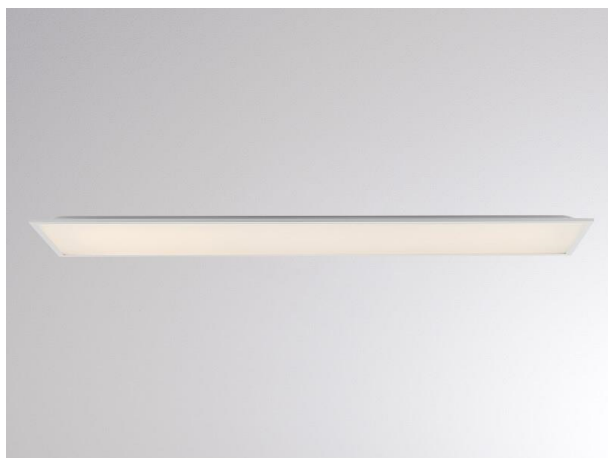

RETRO

222-00161

RETRO 1195R DECKENEINBAULEUCHTE aus Aluminium, weiß, ähnlich RAL 9003, mikroprismatische PMMA-Abdeckung für ausgezeichnete Entblendung Ausstrahlwinkel 90°, Lichtaustritt direkt, UGR <19, ohne Betriebsgerät, max. 300-1050mA, Dimmbarkeit: siehe Betriebsgerät, IP20,

SKIZZE

TECHNISCHE DETAILS

Leuchtmittel	LED 38W
Lichtstrom [lm]	4900/5030lm
Strom Sek. [mA]	300-1050
Lichtfarbe [K]	3000/4000K
CRI	>80
UGR	<19
Optik	Mikroprismenabdeckung
Betriebsgerät	ohne Betriebsgerät
Dimmbarkeit	siehe Betriebsgerät
Lichtaustritt	direkt
Ausstrahlwinkel [°]	90°
Spannung [V]	34 VDC
Material	Aluminium
Länge [mm]	1195
Breite [mm]	295
Höhe [mm]	28
Einbautiefe [mm]	60
Schutzart [IP]	IP20
Schutzklasse	Schutzklasse III
Nettogewicht [kg]	2,20
Farbe Leuchte	weiß
RAL	9003
EAN-Nummer	9010870574847
Lebensdauer [h]	L80 B10 100 000
Energieeffizienzkl.	D