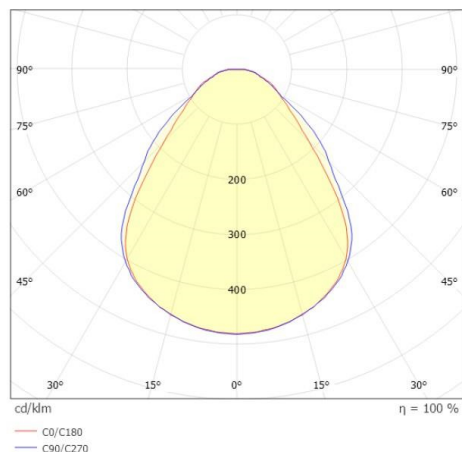

RETRO

222-00161

RETRO 1195R DECKENEINBAULEUCHTE aus Aluminium, weiß, ähnlich RAL 9003, mikroprismatische PMMA-Abdeckung für ausgezeichnete Entblendung Ausstrahlwinkel 90°, Lichtaustritt direkt, UGR <19, ohne Betriebsgerät, max. 300-1050mA, Dimmbarkeit: siehe Betriebsgerät, IP20,

SKIZZE

TECHNISCHE DETAILS

Leuchtmittel	LED 38W
Lichtstrom [lm]	4900/5030lm
Strom Sek. [mA]	300-1050
Lichtfarbe [K]	3000/4000K
CRI	>80
UGR	<19
Optik	Mikroprismenabdeckung
Betriebsgerät	ohne Betriebsgerät
Dimmbarkeit	siehe Betriebsgerät
Lichtaustritt	direkt
Ausstrahlwinkel [°]	90°
Spannung [V]	34 VDC
Material	Aluminium
Länge [mm]	1195
Breite [mm]	295
Höhe [mm]	28
Einbautiefe [mm]	60
Schutzart [IP]	IP20
Schutzklasse	Schutzklasse III
Nettogewicht [kg]	2,20
Farbe Leuchte	weiß
RAL	9003
EAN-Nummer	9010870574847
Lebensdauer [h]	L80 B10 100 000
Energieeffizienzkl.	D

LICHTVERTEILUNGSKURVE

EnergieLabel

Die Werte sind Bemessungswerte. Leistung und Lichtstrom unterliegen initial einer Toleranz von +/- 10%. Toleranz der Farbtemperatur: +/- 150 K. Die Werte gelten wenn nicht anders angegeben für eine Umgebungstemperatur von 25°C.