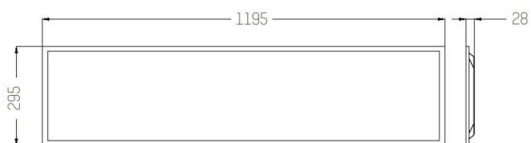

RETRO

222-00161

RETRO 1195R DECKENEINBAULEUCHTE aus Aluminium, weiß, ähnlich RAL 9003, mikroprismatische PMMA-Abdeckung für ausgezeichnete Entblendung Ausstrahlwinkel 90°, Lichtaustritt direkt, UGR <19, ohne Betriebsgerät, max. 300-1050mA, Dimmbarkeit: siehe Betriebsgerät, IP20,

SKIZZE

TECHNISCHE DETAILS

Leuchtmittel	LED 38W
Lichtstrom [lm]	4900/5030lm
Strom Sek. [mA]	300-1050
Lichtfarbe [K]	3000/4000K
CRI	>80
UGR	<19
Optik	Mikroprismenabdeckung
Betriebsgerät	ohne Betriebsgerät
Dimmbarkeit	siehe Betriebsgerät
Lichtaustritt	direkt
Ausstrahlwinkel [°]	90°
Spannung [V]	34 VDC
Material	Aluminium
Länge [mm]	1195
Breite [mm]	295
Höhe [mm]	28
Einbautiefe [mm]	60
Schutzart [IP]	IP20
Schutzklasse	Schutzklasse III
Nettogewicht [kg]	2,20
Farbe Leuchte	weiß
RAL	9003
EAN-Nummer	9010870574847
Lebensdauer [h]	L80 B10 100 000
Energieeffizienzkl.	D