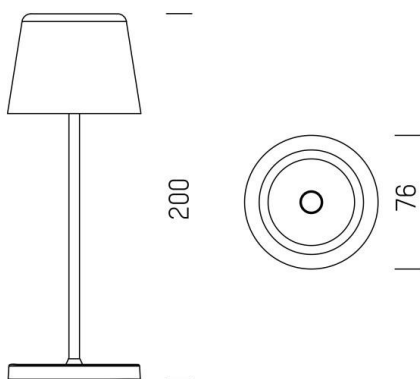

AESTA

333-00074

AESTA MINI T TISCHLEUCHE aus Aluminium, weiß, ähnlich RAL 9003, Accessoire: USB-C Ladestation, Ausstrahlwinkel 105°, Lichtaustritt direkt, Dimmbarkeit: Touch Dim, IP65, max. 9h autonomer Betrieb,

SKIZZE

TECHNISCHE DETAILS

Systemleistung [W]	2
Leuchtmittel	LED
Lichtstrom [lm]	140
Lichtfarbe [K]	2200/2700K
CRI	>80
Dimmbarkeit	Touch Dim
Lichtaustritt	direkt
Ausstrahlwinkel [°]	105°
Spannung [V]	3,7 VDC
Material	Aluminium
Breite [mm]	76
Höhe [mm]	208
Durchmesser [mm]	76
Schutzart [IP]	IP65
Schutzklasse	Schutzklasse III
Stoßfestigkeit	IK06
Nettogewicht [kg]	0,43
Farbe Leuchte	weiß
RAL	9003
EAN-Nummer	9010979071346
Lebensdauer [h]	25 000
Umgebungstemperatur	-20° bis +40°
Energieeffizienzkl.	D