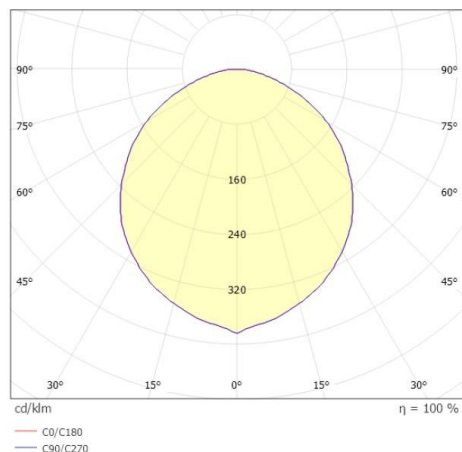

AESTA

333-00074

AESTA MINI T TISCHLEUCHE aus Aluminium, weiß, ähnlich RAL 9003, Accessoire: USB-C Ladestation, Ausstrahlwinkel 105°, Lichtaustritt direkt, Dimmbarkeit: Touch Dim, IP65, max. 9h autonomer Betrieb,

SKIZZE

TECHNISCHE DETAILS

Systemleistung [W]	2
Leuchtmittel	LED
Lichtstrom [lm]	140
Lichtfarbe [K]	2200/2700K
CRI	>80
Dimmbarkeit	Touch Dim
Lichtaustritt	direkt
Ausstrahlwinkel [°]	105°
Spannung [V]	3,7 VDC
Material	Aluminium
Breite [mm]	76
Höhe [mm]	208
Durchmesser [mm]	76
Schutzart [IP]	IP65
Schutzklasse	Schutzklasse III
Stoßfestigkeit	IK06
Nettogewicht [kg]	0,43
Farbe Leuchte	weiß
RAL	9003
EAN-Nummer	9010979071346
Lebensdauer [h]	25 000
Umgebungstemperatur	-20° bis +40°
Energieeffizienzkl.	D

LICHTVERTEILUNGSKURVE

Die Werte sind Bemessungswerte. Leistung und Lichtstrom unterliegen initial einer Toleranz von +/- 10%. Toleranz der Farbtemperatur: +/- 150 K. Die Werte gelten wenn nicht anders angegeben für eine Umgebungstemperatur von 25°C.