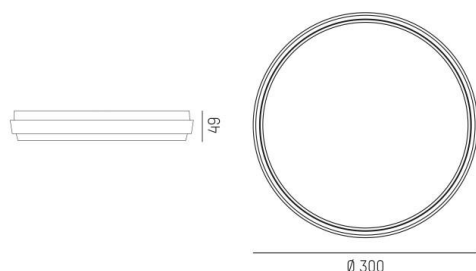

SOPO

100-r30190740

SOPO ROUND L SD WAND-DECKEN AUFBAULEUCHTE aus Aluminium, silber, ähnlich RAL 7042, Polycarbonat Abdeckung Ausstrahlwinkel 110°, Lichtaustritt direkt, mit Betriebsgerät, Dimmbarkeit: nicht dimmbar, IP54,

SKIZZE

TECHNISCHE DETAILS

Systemleistung [W]	30
Leuchtmittel	LED
Lichtstrom [lm]	2860
Lichtfarbe [K]	3000K
CRI	>80
Optik	Polycarbonat Abdeckung
Betriebsgerät	mit Betriebsgerät
Dimmbarkeit	nicht dimmbar
Lichtaustritt	direkt
Ausstrahlwinkel [°]	110°
Spannung [V]	220-240V 50/60Hz
Material	Aluminium
Höhe [mm]	49
Durchmesser [mm]	300
Schutzart [IP]	IP54
Schutzklasse	Schutzklasse I
Stoßfestigkeit	IK10
Nettogewicht [kg]	1,23
Farbe Leuchte	silber
RAL	7042
EAN-Nummer	9010506456585
Lebensdauer [h]	L80 B10 20 000
Energieeffizienzkl.	D

LICHTVERTEILUNGSKURVE

EnergieLabel

Die Werte sind Bemessungswerte. Leistung und Lichtstrom unterliegen initial einer Toleranz von +/- 10%. Toleranz der Farbtemperatur: +/- 150 K. Die Werte gelten wenn nicht anders angegeben für eine Umgebungstemperatur von 25°C.