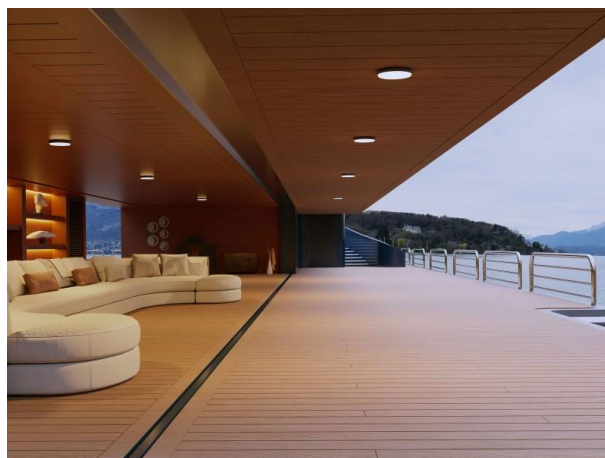

SOPO

100-r30190740

SOPO ROUND L SD WAND-DECKEN AUFBAULEUCHTE aus Aluminium, silber, ähnlich RAL 7042, Polycarbonat Abdeckung Ausstrahlwinkel 110°, Lichtaustritt direkt, mit Betriebsgerät, Dimmbarkeit: nicht dimmbar, IP54,