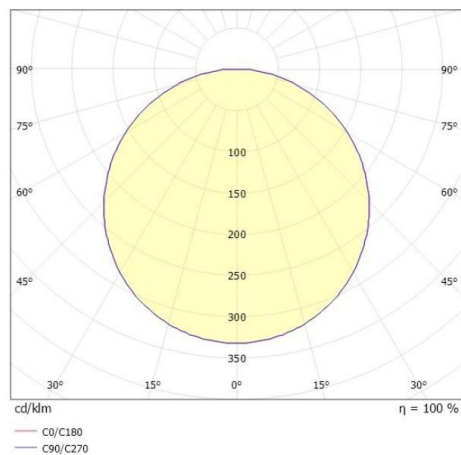

SOPO

100-r30190740

SOPO ROUND L SD WAND-DECKEN AUFBAULEUCHTE aus Aluminium, silber, ähnlich RAL 7042, Polycarbonat Abdeckung Ausstrahlwinkel 110°, Lichtaustritt direkt, mit Betriebsgerät, Dimmbarkeit: nicht dimmbar, IP54,

SKIZZE

TECHNISCHE DETAILS

Systemleistung [W]	30
Leuchtmittel	LED
Lichtstrom [lm]	2860
Lichtfarbe [K]	3000K
CRI	>80
Optik	Polycarbonat Abdeckung
Betriebsgerät	mit Betriebsgerät
Dimmbarkeit	nicht dimmbar
Lichtaustritt	direkt
Ausstrahlwinkel [°]	110°
Spannung [V]	220-240V 50/60Hz
Material	Aluminium
Höhe [mm]	49
Durchmesser [mm]	300
Schutzart [IP]	IP54
Schutzklasse	Schutzklasse I
Stoßfestigkeit	IK10
Nettogewicht [kg]	1,23
Farbe Leuchte	silber
RAL	7042
EAN-Nummer	9010506456585
Lebensdauer [h]	L80 B10 20 000
Energieeffizienzkl.	D

LICHTVERTEILUNGSKURVE

EnergieLabel

Die Werte sind Bemessungswerte. Leistung und Lichtstrom unterliegen initial einer Toleranz von +/- 10%. Toleranz der Farbtemperatur: +/- 150 K. Die Werte gelten wenn nicht anders angegeben für eine Umgebungstemperatur von 25°C.