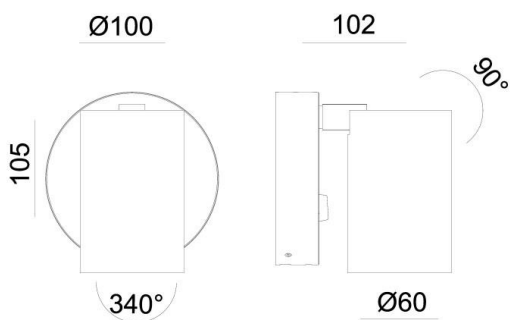

MISSOR

222-00238

MISSOR READ W WANDAUFBAULEUCHTE aus Aluminium, schwarz, ähnlich RAL 9005, Lichtaustritt direkt, Dimmbarkeit: siehe Leuchtmittel, Adapter/Baldachin schwarz, IP20,

SKIZZE

TECHNISCHE DETAILS

Leuchtmittel	QPAR 16 8W
Anz. Fassungen	1x
Fassung	GU10
Dimmbarkeit	siehe Leuchtmittel
Lichtaustritt	direkt
Spannung [V]	220-240V 50/60Hz
Material	Aluminium
Länge [mm]	102
Breite [mm]	100
Höhe [mm]	105
Schutzart [IP]	IP20
Schutzklasse	Schutzklasse I
Nettogewicht [kg]	0,33
Farbe Leuchte	schwarz
RAL	9005
Farbe Adapter/Baldachin	schwarz
EAN-Nummer	9010870338029
Lebensdauer [h]	L80 B10 50 000

LICHTVERTEILUNGSKURVE

Energielabel

Die Werte sind Bemessungswerte. Leistung und Lichtstrom unterliegen initial einer Toleranz von +/- 10%. Toleranz der Farbtemperatur: +/- 150 K. Die Werte gelten wenn nicht anders angegeben für eine Umgebungstemperatur von 25°C.