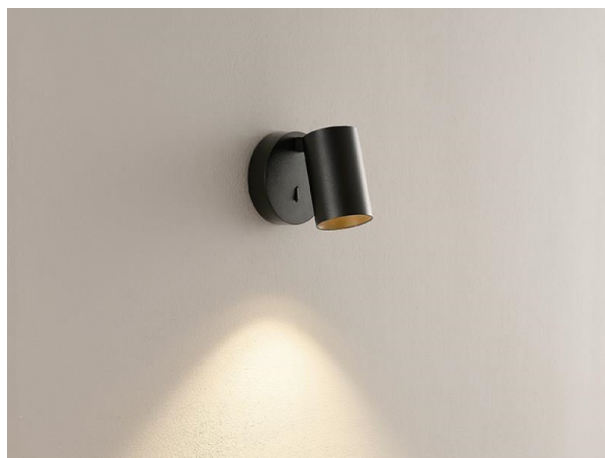

MISSOR

222-00238

MISSOR READ W WANDAUFBAULEUCHTE aus Aluminium, schwarz, ähnlich RAL 9005, Lichtaustritt direkt, Dimmbarkeit: siehe Leuchtmittel, Adapter/Baldachin schwarz, IP20,

SKIZZE

TECHNISCHE DETAILS

Leuchtmittel	QPAR 16 8W
Anz. Fassungen	1x
Fassung	GU10
Dimmbarkeit	siehe Leuchtmittel
Lichtaustritt	direkt
Spannung [V]	220-240V 50/60Hz
Material	Aluminium
Länge [mm]	102
Breite [mm]	100
Höhe [mm]	105
Schutzart [IP]	IP20
Schutzklasse	Schutzklasse I
Nettogewicht [kg]	0,33
Farbe Leuchte	schwarz
RAL	9005
Farbe Adapter/Baldachin	schwarz
EAN-Nummer	9010870338029
Lebensdauer [h]	L80 B10 50 000