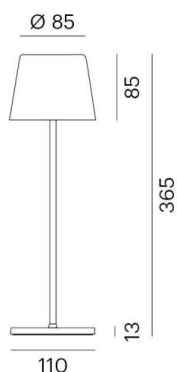

AESTA

100-50009900

AESTA ACCU T TISCHLEUCHTE anthrazit, ähnlich RAL 7024, Ausstrahlwinkel 100°, Lichtaustritt direkt, Akku 4400mA, Dimmbarkeit: Touch Dim, Kabel Ladekabel 1500mm, IP65, max. 9h autonomer Betrieb,

SKIZZE

TECHNISCHE DETAILS

Systemleistung [W]	2
Leuchtmittel	LED
Lichtstrom [lm]	185
Lichtfarbe [K]	3000K
CRI	>80
Betriebsgerät	Akku 4400mA
Dimmbarkeit	Touch Dim
Lichtaustritt	direkt
Ausstrahlwinkel [°]	100°
Spannung [V]	3,7 VDC
Breite [mm]	100
Höhe [mm]	365
Durchmesser [mm]	110
Schutzart [IP]	IP65
Schutzklasse	Schutzklasse III
Stoßfestigkeit	IK06
Nettogewicht [kg]	0,83
Farbe Leuchte	anthrazit
RAL	7024
Kabel	Ladekabel 1500mm
EAN-Nummer	9010506217025
Lebensdauer [h]	L80 B10 20 000
Energieeffizienzkl.	A

LICHTVERTEILUNGSKURVE

EnergieLabel

Die Werte sind Bemessungswerte. Leistung und Lichtstrom unterliegen initial einer Toleranz von +/- 10%. Toleranz der Farbtemperatur: +/- 150 K. Die Werte gelten wenn nicht anders angegeben für eine Umgebungstemperatur von 25°C.