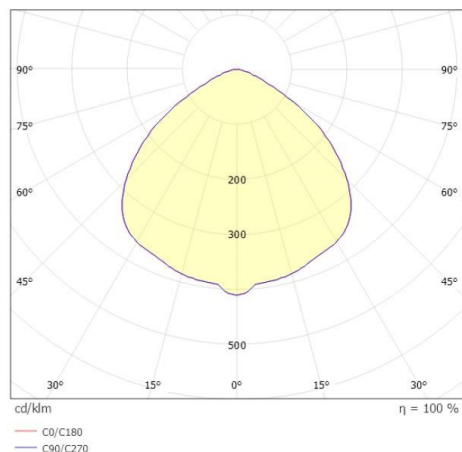

AESTA

100-50009900

AESTA ACCU T TISCHLEUCHTE anthrazit, ähnlich RAL 7024, Ausstrahlwinkel 100°, Lichtaustritt direkt, Akku 4400mA, Dimmbarkeit: Touch Dim, Kabel Ladekabel 1500mm, IP65, max. 9h autonomer Betrieb,

SKIZZE

TECHNISCHE DETAILS

Systemleistung [W]	2
Leuchtmittel	LED
Lichtstrom [lm]	185
Lichtfarbe [K]	3000K
CRI	>80
Betriebsgerät	Akku 4400mA
Dimmbarkeit	Touch Dim
Lichtaustritt	direkt
Ausstrahlwinkel [°]	100°
Spannung [V]	3,7 VDC
Breite [mm]	100
Höhe [mm]	365
Durchmesser [mm]	110
Schutzart [IP]	IP65
Schutzklasse	Schutzklasse III
Stoßfestigkeit	IK06
Nettogewicht [kg]	0,83
Farbe Leuchte	anthrazit
RAL	7024
Kabel	Ladekabel 1500mm
EAN-Nummer	9010506217025
Lebensdauer [h]	L80 B10 20 000
Energieeffizienzkl.	A

LICHTVERTEILUNGSKURVE

EnergieLabel

Die Werte sind Bemessungswerte. Leistung und Lichtstrom unterliegen initial einer Toleranz von +/- 10%. Toleranz der Farbtemperatur: +/- 150 K. Die Werte gelten wenn nicht anders angegeben für eine Umgebungstemperatur von 25°C.