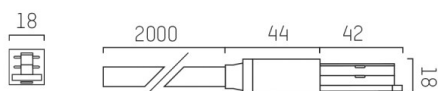

VOLARE

652-0040800001

SKIZZE

TECHNISCHE DETAILS

Designer	Doc Form
Dimmbarkeit	nicht dimmbar
Spannung [V]	220-240V 50/60HZ 2x10A
Material	Metall
Länge [mm]	44
Breite [mm]	18
Höhe [mm]	18
Pendellänge [mm]	2000
Schutzart (IP)	IP20
Schutzklasse	Schutzklasse I
Nettogewicht [kg]	0,20
Farbe Leuchte	chrom
EAN-Nummer	9008905681646

LICHTVERTEILUNGSKURVE

Die Werte sind Bemessungswerte. Leistung und Lichtstrom unterliegen initial einer Toleranz von +/- 10%.
Toleranz der Farbtemperatur: +/- 150 K. Die Werte gelten wenn nicht anders angegeben für eine
Umgebungstemperatur von 25°C.