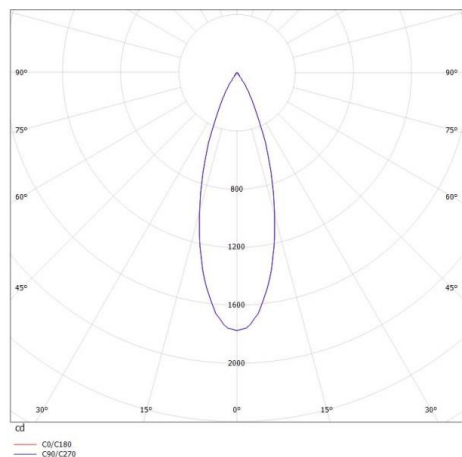

DIVO

305-10013500

DIVO LONG PD HÄNGELEUCHE aus Aluminium, weiß, ähnlich RAL 9003, Ausstrahlwinkel 36°, Lichtaustritt direkt, mit Betriebsgerät, Dimmbarkeit: nicht dimmbar, Kabel weiß, Kunststoffgeflecht, Adapter/Baldachin weiß, Pendellänge 1500mm, IP20,

SKIZZE

TECHNISCHE DETAILS

Systemleistung [W]	11
Leuchtmittel	LED
Lichtstrom [lm]	650
Lichtfarbe [K]	2700K
CRI	>90
Betriebsgerät	mit Betriebsgerät
Dimmbarkeit	nicht dimmbar
Lichtaustritt	direkt
Ausstrahlwinkel [°]	36°
Spannung [V]	220-240V 50/60Hz
Material	Aluminium
Länge [mm]	600
Pendellänge [mm]	1500
Durchmesser [mm]	57
Schutzart [IP]	IP20
Schutzklasse	Schutzklasse I
Nettogewicht [kg]	1,57
Farbe Leuchte	weiß
RAL	9003
Farbe Adapter/Baldachin	weiß
Kabel	weiß, Kunststoffgeflecht
EAN-Nummer	9010506138276
Lebensdauer [h]	L80 B10 20 000
Energieeffizienzkl.	G

LICHTVERTEILUNGSKURVE

EnergieLabel

Die Werte sind Bemessungswerte. Leistung und Lichtstrom unterliegen initial einer Toleranz von +/- 10%. Toleranz der Farbtemperatur: +/- 150 K. Die Werte gelten wenn nicht anders angegeben für eine Umgebungstemperatur von 25°C.