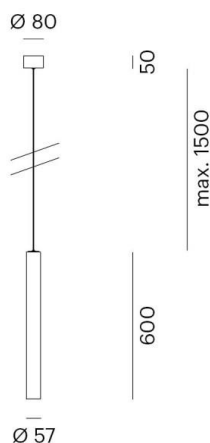

DIVO

305-10013500

DIVO LONG PD HÄNGELEUCHE aus Aluminium, weiß, ähnlich RAL 9003, Ausstrahlwinkel 36°, Lichtaustritt direkt, mit Betriebsgerät, Dimmbarkeit: nicht dimmbar, Kabel weiß, Kunststoffgeflecht, Adapter/Baldachin weiß, Pendellänge 1500mm, IP20,

SKIZZE

TECHNISCHE DETAILS

Systemleistung [W]	11
Leuchtmittel	LED
Lichtstrom [lm]	650
Lichtfarbe [K]	2700K
CRI	>90
Betriebsgerät	mit Betriebsgerät
Dimmbarkeit	nicht dimmbar
Lichtaustritt	direkt
Ausstrahlwinkel [°]	36°
Spannung [V]	220-240V 50/60Hz
Material	Aluminium
Länge [mm]	600
Pendellänge [mm]	1500
Durchmesser [mm]	57
Schutzart [IP]	IP20
Schutzklasse	Schutzklasse I
Nettogewicht [kg]	1,57
Farbe Leuchte	weiß
RAL	9003
Farbe Adapter/Baldachin	weiß
Kabel	weiß, Kunststoffgeflecht
EAN-Nummer	9010506138276
Lebensdauer [h]	L80 B10 20 000
Energieeffizienzkl.	G

LICHTVERTEILUNGSKURVE

EnergieLabel

Die Werte sind Bemessungswerte. Leistung und Lichtstrom unterliegen initial einer Toleranz von +/- 10%. Toleranz der Farbtemperatur: +/- 150 K. Die Werte gelten wenn nicht anders angegeben für eine Umgebungstemperatur von 25°C.