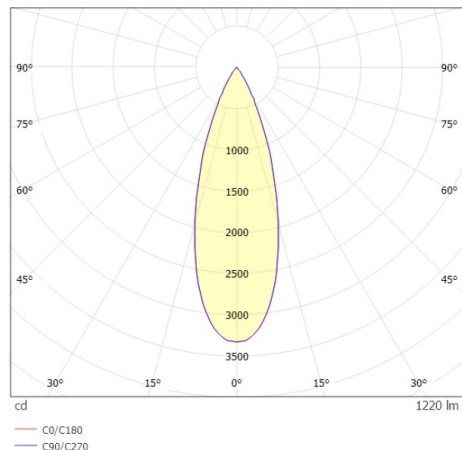

GRID

629-000321490060

GRID R EINBAUSTRAHLER aus Metall, schwarz, ähnlich RAL 9005, Linsenoptik mit Entblendungsraster Ausstrahlwinkel 30°, Lichtaustritt direkt, UGR <19, ohne Betriebsgerät, max. 300/500mA, Dimmbarkeit: siehe Betriebsgerät, IP20, Zubehör separat ordern,

SKIZZE

TECHNISCHE DETAILS

Leuchtmittel	LED 10W/17W
Lichtstrom [lm]	830/1220
Strom Sek.[mA]	300/500
Lichtfarbe [K]	3000K
CRI	PREMIUM>90
UGR	<19
Optik	Linsenoptik mit Entblendungsraster
Designer	INHOUSE
Betriebsgerät	ohne Betriebsgerät
Dimmbarkeit	siehe Betriebsgerät
Lichtaustritt	direkt
Ausstrahlwinkel [°]	30°
Material	Metall
Länge [mm]	96
Breite [mm]	96
Höhe [mm]	54
Schutzart [IP]	IP20
Schutzklasse	Schutzklasse II
Nettogewicht [kg]	1,15
Farbe Leuchte	schwarz
RAL	9005
EAN-Nummer	9010870987999
Lebensdauer [h]	L80 B10 50 000
Energieeffizienzkl.	E

LICHTVERTEILUNGSKURVE

Die Werte sind Bemessungswerte. Leistung und Lichtstrom unterliegen initial einer Toleranz von +/- 10%. Toleranz der Farbtemperatur: +/- 150 K. Die Werte gelten wenn nicht anders angegeben für eine Umgebungstemperatur von 25°C.