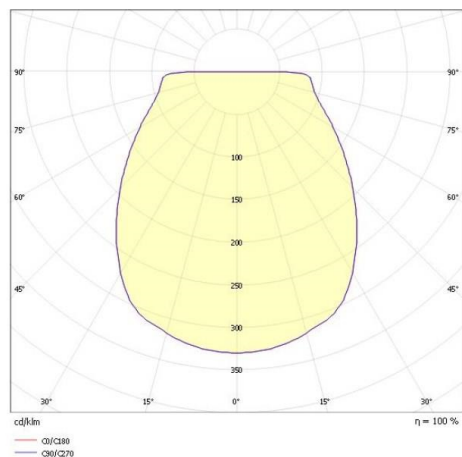

EEDEN

135-9006ss5t

EEDEN S T TISCHLEUCHTE aus Aluminium, grün, weiß, Lichtaustritt direkt, Akku, Dimmbarkeit: Drehdimmer, Kabel Ladekabel 1500mm, IP65, 8h Akkulaufzeit bei 100% Leuchtkraft,

SKIZZE

TECHNISCHE DETAILS

Systemleistung [W]	2,2
Leuchtmittel	LED
Lichtstrom [lm]	120
Lichtfarbe [K]	2700-3000K
CRI	>80
Designer	Serge Cornelissen
Betriebsgerät	Akku
Dimmbarkeit	Drehdimmer
Lichtaustritt	direkt
Material	Aluminium
Länge [mm]	126
Höhe [mm]	369
Durchmesser [mm]	126
Schutzart [IP]	IP65
Schutzklasse	Schutzklasse III
Nettogewicht [kg]	0,65
Farbe Leuchte	grün
Farbe Glas/Schirm	weiß
Kabel	Ladekabel 1500mm
EAN-Nummer	9010506727814
Lebensdauer [h]	25 000
Energieeffizienzkl.	6

LICHTVERTEILUNGSKURVE

Die Werte sind Bemessungswerte. Leistung und Lichtstrom unterliegen initial einer Toleranz von +/- 10%. Toleranz der Farbtemperatur: +/- 150 K. Die Werte gelten wenn nicht anders angegeben für eine Umgebungstemperatur von 25°C.