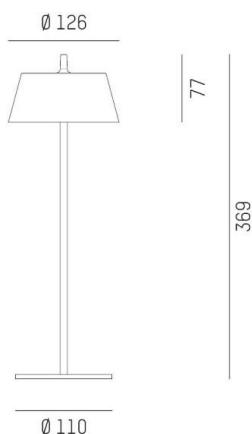

EEDEN

135-9006ss5t

EEDEN S T TISCHLEUCHTE aus Aluminium, grün, weiß, Lichtaustritt direkt, Akku, Dimmbarkeit: Drehdimmer, Kabel Ladekabel 1500mm, IP65, 8h Akkulaufzeit bei 100% Leuchtkraft,

SKIZZE

TECHNISCHE DETAILS

Systemleistung [W]	2,2
Leuchtmittel	LED
Lichtstrom [lm]	120
Lichtfarbe [K]	2700-3000K
CRI	>80
Designer	Serge Cornelissen
Betriebsgerät	Akku
Dimmbarkeit	Drehdimmer
Lichtaustritt	direkt
Material	Aluminium
Länge [mm]	126
Höhe [mm]	369
Durchmesser [mm]	126
Schutzart [IP]	IP65
Schutzklasse	Schutzklasse III
Nettogewicht [kg]	0,65
Farbe Leuchte	grün
Farbe Glas/Schirm	weiß
Kabel	Ladekabel 1500mm
EAN-Nummer	9010506727814
Lebensdauer [h]	25 000
Energieeffizienzkl.	6

LICHTVERTEILUNGSKURVE

Die Werte sind Bemessungswerte. Leistung und Lichtstrom unterliegen initial einer Toleranz von +/- 10%. Toleranz der Farbtemperatur: +/- 150 K. Die Werte gelten wenn nicht anders angegeben für eine Umgebungstemperatur von 25°C.