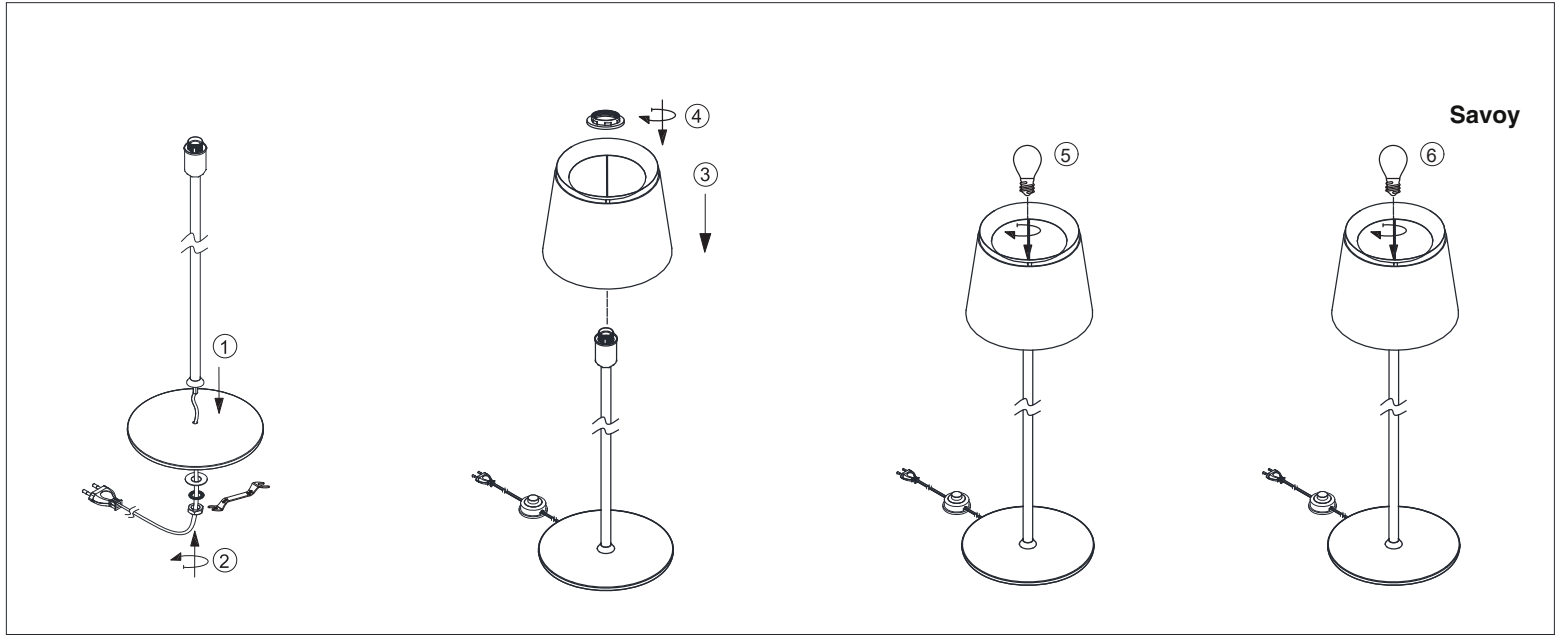

Windsor

Savoy

1 x E27 max 15W LED no incl

When the luminaire reaches its end of life, take it to the nearest clean point.
Recicle la luminaria en el punto verde cuando ésta llegue al final de su vida útil.