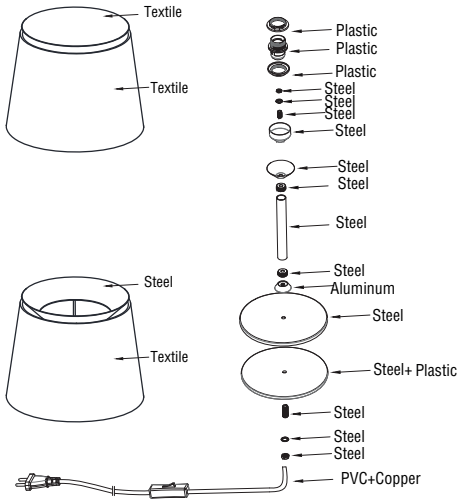

Windsor

Savoy

1 x E27 max 15W LED no incl

When the luminaire reaches its end of life, take it to the nearest clean point.
Recicle la luminaria en el punto verde cuando ésta llegue al final de su vida útil.