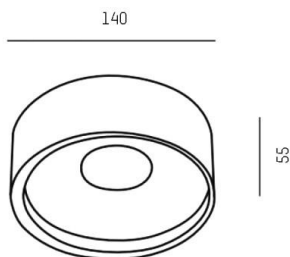

**CARMI**

**472-1227050**

CARMI SD DECKENAUFBAULEUCHE aus Aluminium, weiß, ähnlich RAL 9003, Lichtaustritt direkt, mit Betriebsgerät, max. 300mA, Dimmbarkeit: nicht dimmbar, IP20,

**SKIZZE**

**TECHNISCHE DETAILS**

Systemleistung [W]	13,5
Leuchtmittel	LED
Lichtstrom [lm]	950
Strom Sek. [mA]	300
Lichtfarbe [K]	2700K
CRI	>90
Betriebsgerät	mit Betriebsgerät
Dimmbarkeit	nicht dimmbar
Lichtaustritt	direkt
Spannung [V]	36 VDC
Material	Aluminium
Höhe [mm]	55
Durchmesser [mm]	140
Schutzart [IP]	IP20
Schutzklasse	Schutzklasse I
Nettogewicht [kg]	1,04
Farbe Leuchte	weiß
RAL	9003
EAN-Nummer	9010506036152
Lebensdauer [h]	L80 B10 20 000
Energieeffizienzkl.	E

**LICHTVERTEILUNGSKURVE**

EnergieLabel

Die Werte sind Bemessungswerte. Leistung und Lichtstrom unterliegen initial einer Toleranz von +/- 10%. Toleranz der Farbtemperatur: +/- 150 K. Die Werte gelten wenn nicht anders angegeben für eine Umgebungstemperatur von 25°C.