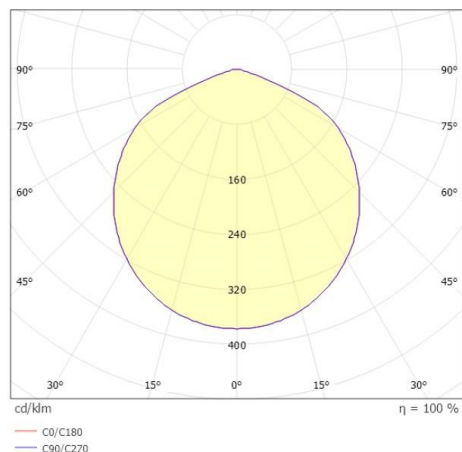

**CARMI**

**472-1227050**

CARMI SD DECKENAUFBAULEUCHE aus Aluminium, weiß, ähnlich RAL 9003, Lichtaustritt direkt, mit Betriebsgerät, max. 300mA, Dimmbarkeit: nicht dimmbar, IP20,

**SKIZZE**

**TECHNISCHE DETAILS**

Systemleistung [W]	13,5
Leuchtmittel	LED
Lichtstrom [lm]	950
Strom Sek. [mA]	300
Lichtfarbe [K]	2700K
CRI	>90
Betriebsgerät	mit Betriebsgerät
Dimmbarkeit	nicht dimmbar
Lichtaustritt	direkt
Spannung [V]	36 VDC
Material	Aluminium
Höhe [mm]	55
Durchmesser [mm]	140
Schutzart [IP]	IP20
Schutzklasse	Schutzklasse I
Nettogewicht [kg]	1,04
Farbe Leuchte	weiß
RAL	9003
EAN-Nummer	9010506036152
Lebensdauer [h]	L80 B10 20 000
Energieeffizienzkl.	E

**LICHTVERTEILUNGSKURVE**

EnergieLabel

Die Werte sind Bemessungswerte. Leistung und Lichtstrom unterliegen initial einer Toleranz von +/- 10%. Toleranz der Farbtemperatur: +/- 150 K. Die Werte gelten wenn nicht anders angegeben für eine Umgebungstemperatur von 25°C.