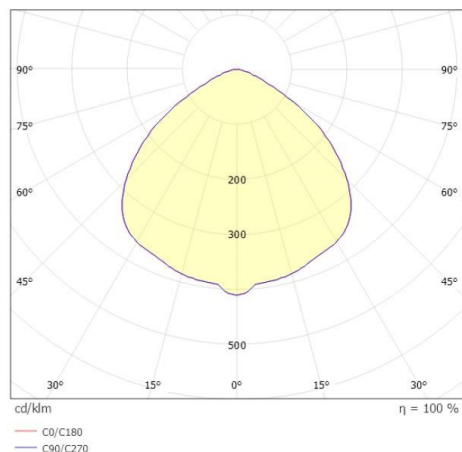

AESTA

100-50009y00

AESTA ACCU T TISCHLEUCHTE gelb, ähnlich RAL 1012, Ausstrahlwinkel 100°, Lichtaustritt direkt, Akku 4400mA, Dimmbarkeit: Touch Dim, Kabel Ladekabel 1500mm, IP65, max. 9h autonomer Betrieb,

SKIZZE

TECHNISCHE DETAILS

Systemleistung [W]	2
Leuchtmittel	LED
Lichtstrom [lm]	185
Lichtfarbe [K]	3000K
CRI	>80
Betriebsgerät	Akku 4400mA
Dimmbarkeit	Touch Dim
Lichtaustritt	direkt
Ausstrahlwinkel [°]	100°
Spannung [V]	3,7 VDC
Breite [mm]	100
Höhe [mm]	365
Durchmesser [mm]	110
Schutzart [IP]	IP65
Schutzklasse	Schutzklasse III
Stoßfestigkeit	IK06
Nettogewicht [kg]	0,83
Farbe Leuchte	gelb
RAL	1012
Kabel	Ladekabel 1500mm
EAN-Nummer	9010506217032
Lebensdauer [h]	L80 B10 20 000
Energieeffizienzkl.	A

LICHTVERTEILUNGSKURVE

Energielabel

Die Werte sind Bemessungswerte. Leistung und Lichtstrom unterliegen initial einer Toleranz von +/- 10%. Toleranz der Farbtemperatur: +/- 150 K. Die Werte gelten wenn nicht anders angegeben für eine Umgebungstemperatur von 25°C.