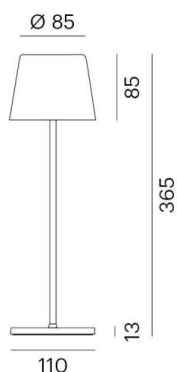

AESTA

100-50009y00

AESTA ACCU T TISCHLEUCHTE gelb, ähnlich RAL 1012, Ausstrahlwinkel 100°, Lichtaustritt direkt, Akku 4400mA, Dimmbarkeit: Touch Dim, Kabel Ladekabel 1500mm, IP65, max. 9h autonomer Betrieb,

SKIZZE

TECHNISCHE DETAILS

Systemleistung [W]	2
Leuchtmittel	LED
Lichtstrom [lm]	185
Lichtfarbe [K]	3000K
CRI	>80
Betriebsgerät	Akku 4400mA
Dimmbarkeit	Touch Dim
Lichtaustritt	direkt
Ausstrahlwinkel [°]	100°
Spannung [V]	3,7 VDC
Breite [mm]	100
Höhe [mm]	365
Durchmesser [mm]	110
Schutzart [IP]	IP65
Schutzklasse	Schutzklasse III
Stoßfestigkeit	IK06
Nettogewicht [kg]	0,83
Farbe Leuchte	gelb
RAL	1012
Kabel	Ladekabel 1500mm
EAN-Nummer	9010506217032
Lebensdauer [h]	L80 B10 20 000
Energieeffizienzkl.	A

LICHTVERTEILUNGSKURVE

Energielabel

Die Werte sind Bemessungswerte. Leistung und Lichtstrom unterliegen initial einer Toleranz von +/- 10%. Toleranz der Farbtemperatur: +/- 150 K. Die Werte gelten wenn nicht anders angegeben für eine Umgebungstemperatur von 25°C.