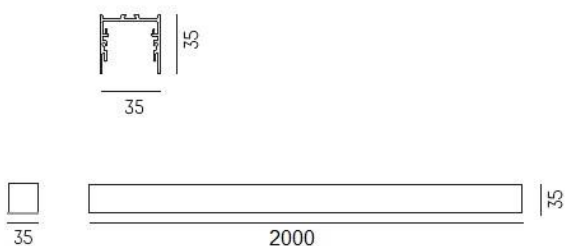

RIDE SYSTEM

577-126leer

RIDE PROFIL SD LED STRIP PROFILE aus stranggepresstem Aluminiumprofil, schwarz, ähnlich RAL 9005, Dimmbarkeit: nicht dimmbar, IP20,

SKIZZE

TECHNISCHE DETAILS

Designer	INHOUSE
Dimmbarkeit	nicht dimmbar
Material	stranggepresstem Aluminiumprofil
Länge [mm]	2000
Breite [mm]	35
Höhe [mm]	35
Schutzart [IP]	IP20
Nettogewicht [kg]	1,18
Farbe Leuchte	schwarz
RAL	9005
EAN-Nummer	9008905485336

LICHTVERTEILUNGSKURVE

Energielabel

Die Werte sind Bemessungswerte. Leistung und Lichtstrom unterliegen initial einer Toleranz von +/- 10%. Toleranz der Farbtemperatur: +/- 150 K. Die Werte gelten wenn nicht anders angegeben für eine Umgebungstemperatur von 25°C.