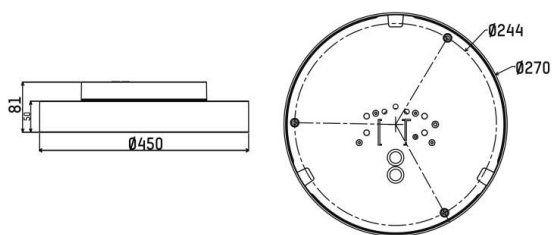

DESCO PRO

222-00244

DESCO PRO L SDI WAND-DECKEN AUFBAULEUCHTE aus Aluminium, schwarz, ähnlich RAL 9005, satiniertes PMMA Opaldiffuser Ausstrahlwinkel 118°, Lichtaustritt direkt/- indirekt, mit Betriebsgerät, max. 1050mA, Dimmbarkeit: DALI 2, Push, Adapter/Baldachin schwarz, IP54,

SKIZZE

TECHNISCHE DETAILS

Systemleistung [W]	41
Leuchtmittel	LED
Lichtstrom [lm]	4590/4700/4705
Strom Sek. [mA]	1050
Lichtfarbe [K]	2700K/3000K/4000K
CRI	>90
Optik	PMMA Opaldiffuser
Betriebsgerät	mit Betriebsgerät
Dimmbarkeit	DALI 2, Push
Lichtaustritt	direkt/- indirekt
Ausstrahlwinkel [°]	118°
Spannung [V]	220-240V 50/60Hz
Material	Aluminium
Höhe [mm]	81
Durchmesser [mm]	450
Schutzart [IP]	IP54
Schutzklasse	Schutzklasse I
Nettogewicht [kg]	3,10
Farbe Leuchte	schwarz
RAL	9005
Farbe Adapter/Baldachin	schwarz
EAN-Nummer	9010870342057
Lebensdauer [h]	L80 B10 50 000
Umgebungstemperatur	-20° bis +40°
Energieeffizienzkl.	D
Anz Leuchten B16A	53

LICHTVERTEILUNGSKURVE

Energielabel

Die Werte sind Bemessungswerte. Leistung und Lichtstrom unterliegen initial einer Toleranz von +/- 10%. Toleranz der Farbtemperatur: +/- 150 K. Die Werte gelten wenn nicht anders angegeben für eine Umgebungstemperatur von 25°C.