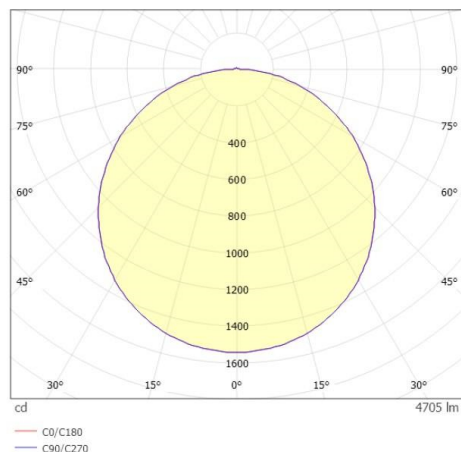

DESCO PRO

222-00244

DESCO PRO L SDI WAND-DECKEN AUFBAULEUCHTE aus Aluminium, schwarz, ähnlich RAL 9005, satiniertes PMMA Opaldiffuser Ausstrahlwinkel 118°, Lichtaustritt direkt/- indirekt, mit Betriebsgerät, max. 1050mA, Dimmbarkeit: DALI 2, Push, Adapter/Baldachin schwarz, IP54,

SKIZZE

TECHNISCHE DETAILS

Systemleistung [W]	41
Leuchtmittel	LED
Lichtstrom [lm]	4590/4700/4705
Strom Sek. [mA]	1050
Lichtfarbe [K]	2700K/3000K/4000K
CRI	>90
Optik	PMMA Opaldiffuser
Betriebsgerät	mit Betriebsgerät
Dimmbarkeit	DALI 2, Push
Lichtaustritt	direkt/- indirekt
Ausstrahlwinkel [°]	118°
Spannung [V]	220-240V 50/60Hz
Material	Aluminium
Höhe [mm]	81
Durchmesser [mm]	450
Schutzart [IP]	IP54
Schutzklasse	Schutzklasse I
Nettogewicht [kg]	3,10
Farbe Leuchte	schwarz
RAL	9005
Farbe Adapter/Baldachin	schwarz
EAN-Nummer	9010870342057
Lebensdauer [h]	L80 B10 50 000
Umgebungstemperatur	-20° bis +40°
Energieeffizienzkl.	D
Anz Leuchten B16A	53

LICHTVERTEILUNGSKURVE

Energielabel

Die Werte sind Bemessungswerte. Leistung und Lichtstrom unterliegen initial einer Toleranz von +/- 10%. Toleranz der Farbtemperatur: +/- 150 K. Die Werte gelten wenn nicht anders angegeben für eine Umgebungstemperatur von 25°C.