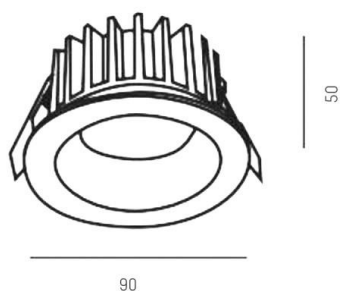

CHICCO

308-0010790303005

CHICCO ROUND R EINBAUSTRALER aus Aluminium, weiß, ähnlich RAL 9016, Ausstrahlwinkel 30°, Lichtaustritt direkt, ohne Betriebsgerät, max. 350mA, Dimmbarkeit: siehe Betriebsgerät, IP65/IP20,

SKIZZE

TECHNISCHE DETAILS

Leuchtmittel	LED 6W
Lichtstrom [lm]	590
Strom Sek. [mA]	350
Lichtfarbe [K]	3000K
CRI	>90
Betriebsgerät	ohne Betriebsgerät
Dimmbarkeit	siehe Betriebsgerät
Lichtaustritt	direkt
Ausstrahlwinkel [°]	30°
Spannung [V]	20 VDC
Material	Aluminium
Höhe [mm]	50
Durchmesser [mm]	90
D-Ausschn. [mm]	78
Einbautiefe [mm]	80
Schutzart [IP]	IP65/IP20
Schutzklasse	Schutzklasse III
Nettogewicht [kg]	0,25
Farbe Leuchte	weiß
RAL	9016
EAN-Nummer	9008905804762
Lebensdauer [h]	L80 B10 20 000
Energieeffizienzkl.	E

LICHTVERTEILUNGSKURVE

EnergieLabel

Die Werte sind Bemessungswerte. Leistung und Lichtstrom unterliegen initial einer Toleranz von +/- 10%. Toleranz der Farbtemperatur: +/- 150 K. Die Werte gelten wenn nicht anders angegeben für eine Umgebungstemperatur von 25°C.