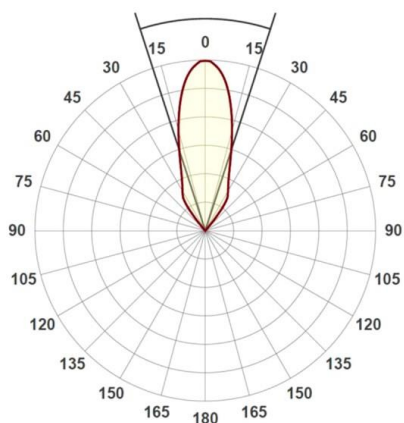

CHICCO

308-0010790303005

CHICCO ROUND R EINBAUSTRALER aus Aluminium, weiß, ähnlich RAL 9016, Ausstrahlwinkel 30°, Lichtaustritt direkt, ohne Betriebsgerät, max. 350mA, Dimmbarkeit: siehe Betriebsgerät, IP65/IP20,

SKIZZE

TECHNISCHE DETAILS

Leuchtmittel	LED 6W
Lichtstrom [lm]	590
Strom Sek. [mA]	350
Lichtfarbe [K]	3000K
CRI	>90
Betriebsgerät	ohne Betriebsgerät
Dimmbarkeit	siehe Betriebsgerät
Lichtaustritt	direkt
Ausstrahlwinkel [°]	30°
Spannung [V]	20 VDC
Material	Aluminium
Höhe [mm]	50
Durchmesser [mm]	90
D-Ausschn. [mm]	78
Einbautiefe [mm]	80
Schutzart [IP]	IP65/IP20
Schutzklasse	Schutzklasse III
Nettogewicht [kg]	0,25
Farbe Leuchte	weiß
RAL	9016
EAN-Nummer	9008905804762
Lebensdauer [h]	L80 B10 20 000
Energieeffizienzkl.	E

LICHTVERTEILUNGSKURVE

EnergieLabel

Die Werte sind Bemessungswerte. Leistung und Lichtstrom unterliegen initial einer Toleranz von +/- 10%. Toleranz der Farbtemperatur: +/- 150 K. Die Werte gelten wenn nicht anders angegeben für eine Umgebungstemperatur von 25°C.