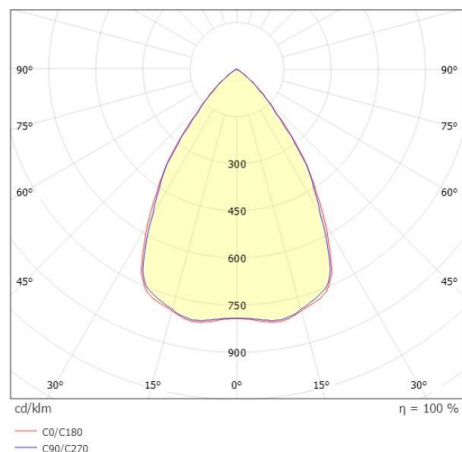

TUNE

157-011005011944a

TUNE S PC HALLENREFLEKTORLEUCHTE aus Aluminium, silber, ähnlich RAL 9006, hochwertige Kunststofflinse Accessoire: PC, Ausstrahlwinkel 75°, Lichtaustritt direkt, UGR <25, mit Betriebsgerät, max. 1900mA, Dimmbarkeit: schaltbar, 1-10V, IP66,

SKIZZE

TECHNISCHE DETAILS

Systemleistung [W]	85
Leuchtmittel	LED
Lichtstrom [lm]	12540
Strom Sek.[mA]	1900
Lichtfarbe [K]	3000K
CRI	>80
UGR	<25
Optik	hochwertige Kunststofflinse
Betriebsgerät	mit Betriebsgerät
Dimmbarkeit	schaltbar, 1-10V
Lichtaustritt	direkt
Ausstrahlwinkel [°]	75°
Spannung [V]	220-240V 50/60Hz
Material	Aluminium
Länge [mm]	280
Höhe [mm]	176
Durchmesser [mm]	280
Schutzart [IP]	IP66
Schutzklasse	Schutzklasse I
Stoßfestigkeit	IK10
Nettogewicht [kg]	1,79
Farbe Leuchte	silber
RAL	9006
EAN-Nummer	9010870836839
Lebensdauer [h]	L80 B10 70 000
Umgebungstemperatur	-30° bis +50°
Energieeffizienzkl.	D
Anz Leuchten B16A	7
IFS geeignet	Ja

LICHTVERTEILUNGSKURVE

Energielabel

Die Werte sind Bemessungswerte. Leistung und Lichtstrom unterliegen initial einer Toleranz von +/- 10%. Toleranz der Farbtemperatur: +/- 150 K. Die Werte gelten wenn nicht anders angegeben für eine Umgebungstemperatur von 25°C.