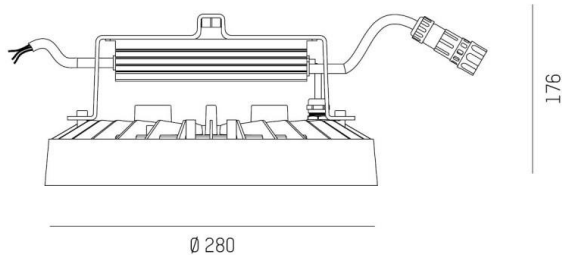

TUNE

157-011005011944a

TUNE S PC HALLENREFLEKTORLEUCHTE aus Aluminium, silber, ähnlich RAL 9006, hochwertige Kunststofflinse Accessoire: PC, Ausstrahlwinkel 75°, Lichtaustritt direkt, UGR <25, mit Betriebsgerät, max. 1900mA, Dimmbarkeit: schaltbar, 1-10V, IP66,

SKIZZE

TECHNISCHE DETAILS

Systemleistung [W]	85
Leuchtmittel	LED
Lichtstrom [lm]	12540
Strom Sek.[mA]	1900
Lichtfarbe [K]	3000K
CRI	>80
UGR	<25
Optik	hochwertige Kunststofflinse
Betriebsgerät	mit Betriebsgerät
Dimmbarkeit	schaltbar, 1-10V
Lichtaustritt	direkt
Ausstrahlwinkel [°]	75°
Spannung [V]	220-240V 50/60Hz
Material	Aluminium
Länge [mm]	280
Höhe [mm]	176
Durchmesser [mm]	280
Schutzart [IP]	IP66
Schutzklasse	Schutzklasse I
Stoßfestigkeit	IK10
Nettogewicht [kg]	1,79
Farbe Leuchte	silber
RAL	9006
EAN-Nummer	9010870836839
Lebensdauer [h]	L80 B10 70 000
Umgebungstemperatur	-30° bis +50°
Energieeffizienzkl.	D
Anz Leuchten B16A	7
IFS geeignet	Ja