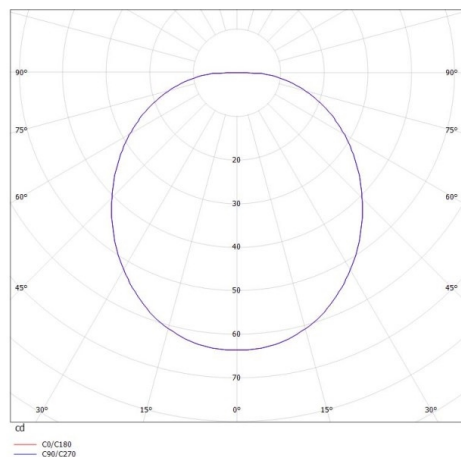

FIUME

738-10053600

FIUME PD HÄNGELEUCHTE aus Gips, schwarz, ähnlich RAL 9005, mit Betriebsgerät, Dimmbarkeit: nicht dimmbar, Kabel schwarz, Adapter/Baldachin schwarz, Pendellänge 2000mm, IP20,

SKIZZE

TECHNISCHE DETAILS

Systemleistung [W]	6
Leuchtmittel	LED
Lichtstrom [lm]	420
Lichtfarbe [K]	2700K
CRI	>90
Betriebsgerät	mit Betriebsgerät
Dimmbarkeit	nicht dimmbar
Spannung [V]	220-240V 50/60Hz
Material	Gips
Länge [mm]	60
Breite [mm]	30
Höhe [mm]	285
Pendellänge [mm]	2000
Schutzart [IP]	IP20
Schutzklasse	Schutzklasse I
Nettogewicht [kg]	1,16
Farbe Leuchte	schwarz
RAL	9005
Farbe Adapter/Baldachin	schwarz
Kabel	schwarz
EAN-Nummer	9010506265286
Lebensdauer [h]	L80 B10 20 000
Energieeffizienzkl.	E

LICHTVERTEILUNGSKURVE

Die Werte sind Bemessungswerte. Leistung und Lichtstrom unterliegen initial einer Toleranz von +/- 10%. Toleranz der Farbtemperatur: +/- 150 K. Die Werte gelten wenn nicht anders angegeben für eine Umgebungstemperatur von 25°C.