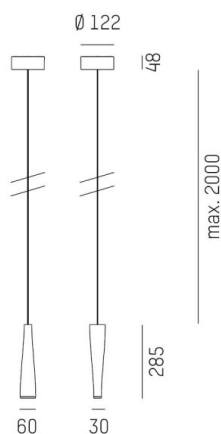

FIUME

738-10053600

FIUME PD HÄNGELEUCHTE aus Gips, schwarz, ähnlich RAL 9005, mit Betriebsgerät, Dimmbarkeit: nicht dimmbar, Kabel schwarz, Adapter/Baldachin schwarz, Pendellänge 2000mm, IP20,

SKIZZE

TECHNISCHE DETAILS

Systemleistung [W]	6
Leuchtmittel	LED
Lichtstrom [lm]	420
Lichtfarbe [K]	2700K
CRI	>90
Betriebsgerät	mit Betriebsgerät
Dimmbarkeit	nicht dimmbar
Spannung [V]	220-240V 50/60Hz
Material	Gips
Länge [mm]	60
Breite [mm]	30
Höhe [mm]	285
Pendellänge [mm]	2000
Schutzart [IP]	IP20
Schutzklasse	Schutzklasse I
Nettogewicht [kg]	1,16
Farbe Leuchte	schwarz
RAL	9005
Farbe Adapter/Baldachin	schwarz
Kabel	schwarz
EAN-Nummer	9010506265286
Lebensdauer [h]	L80 B10 20 000
Energieeffizienzkl.	E

LICHTVERTEILUNGSKURVE

Die Werte sind Bemessungswerte. Leistung und Lichtstrom unterliegen initial einer Toleranz von +/- 10%. Toleranz der Farbtemperatur: +/- 150 K. Die Werte gelten wenn nicht anders angegeben für eine Umgebungstemperatur von 25°C.