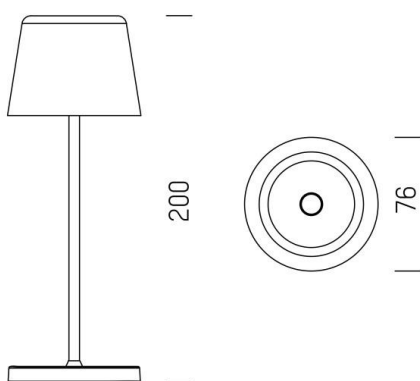

**AESTA**

**333-00073**

AESTA MINI T TISCHLEUCHTE aus Aluminium, anthrazit, ähnlich RAL 7024, Accessoire: USB-C Ladestation, Ausstrahlwinkel 105°, Lichtaustritt direkt, Dimmbarkeit: Touch Dim, IP65, max. 9h autonomer Betrieb,

**SKIZZE**

**TECHNISCHE DETAILS**

Systemleistung [W]	2
Leuchtmittel	LED
Lichtstrom [lm]	140
Lichtfarbe [K]	2200/2700K
CRI	>80
Dimmbarkeit	Touch Dim
Lichtaustritt	direkt
Ausstrahlwinkel [°]	105°
Spannung [V]	3,7 VDC
Material	Aluminium
Breite [mm]	76
Höhe [mm]	208
Durchmesser [mm]	76
Schutzart [IP]	IP65
Schutzklasse	Schutzklasse III
Stoßfestigkeit	IK06
Nettogewicht [kg]	0,43
Farbe Leuchte	anthrazit
RAL	7024
EAN-Nummer	9010979071322
Lebensdauer [h]	25 000
Umgebungstemperatur	-20° bis +40°
Energieeffizienzkl.	D