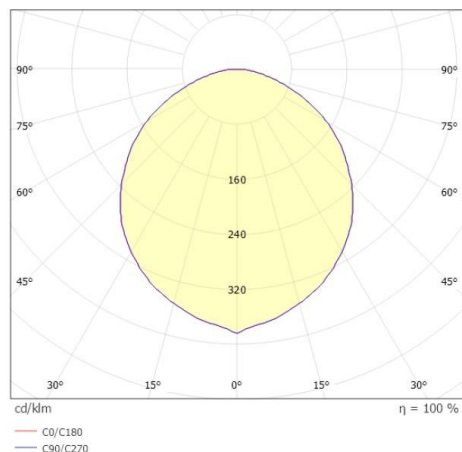

**AESTA**

**333-00073**

AESTA MINI T TISCHLEUCHTE aus Aluminium, anthrazit, ähnlich RAL 7024, Accessoire: USB-C Ladestation, Ausstrahlwinkel 105°, Lichtaustritt direkt, Dimmbarkeit: Touch Dim, IP65, max. 9h autonomer Betrieb,

**SKIZZE**

**TECHNISCHE DETAILS**

Systemleistung [W]	2
Leuchtmittel	LED
Lichtstrom [lm]	140
Lichtfarbe [K]	2200/2700K
CRI	>80
Dimmbarkeit	Touch Dim
Lichtaustritt	direkt
Ausstrahlwinkel [°]	105°
Spannung [V]	3,7 VDC
Material	Aluminium
Breite [mm]	76
Höhe [mm]	208
Durchmesser [mm]	76
Schutzart [IP]	IP65
Schutzklasse	Schutzklasse III
Stoßfestigkeit	IK06
Nettogewicht [kg]	0,43
Farbe Leuchte	anthrazit
RAL	7024
EAN-Nummer	9010979071322
Lebensdauer [h]	25 000
Umgebungstemperatur	-20° bis +40°
Energieeffizienzkl.	D

**LICHTVERTEILUNGSKURVE**

Die Werte sind Bemessungswerte. Leistung und Lichtstrom unterliegen initial einer Toleranz von +/- 10%. Toleranz der Farbtemperatur: +/- 150 K. Die Werte gelten wenn nicht anders angegeben für eine Umgebungstemperatur von 25°C.