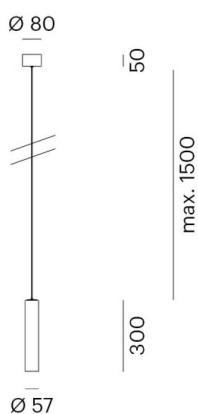

DIVO SHORT

305-10003600

DIVO SHORT PD HÄNGELEUCHE aus Aluminium, schwarz, ähnlich RAL 9005, Ausstrahlwinkel 36°, Lichtaustritt direkt, mit Betriebsgerät, max. 260mA, Dimmbarkeit: nicht dimmbar, Kabel schwarz, Kunststoffgeflecht, Adapter/Baldachin schwarz, Pendellänge 1500mm, IP20,

SKIZZE

TECHNISCHE DETAILS

Systemleistung [W]	11
Leuchtmittel	LED
Lichtstrom [lm]	650
Strom Sek. [mA]	260
Lichtfarbe [K]	2700K
CRI	>90
Betriebsgerät	mit Betriebsgerät
Dimmbarkeit	nicht dimmbar
Lichtaustritt	direkt
Ausstrahlwinkel [°]	36°
Spannung [V]	220-240V 50/60Hz
Material	Aluminium

Länge [mm]	300
Pendellänge [mm]	1500
Durchmesser [mm]	57
Schutzart [IP]	IP20
Schutzklasse	Schutzklasse I
Nettogewicht [kg]	1,05

Farbe Leuchte	schwarz
RAL	9005
Farbe Adapter/Baldachin	schwarz
Kabel	schwarz, Kunststoffgeflecht
EAN-Nummer	9010506137897
Lebensdauer [h]	L80 B10 20 000
Energieeffizienzkl.	G

LICHTVERTEILUNGSKURVE

Die Werte sind Bemessungswerte. Leistung und Lichtstrom unterliegen initial einer Toleranz von +/- 10%. Toleranz der Farbtemperatur: +/- 150 K. Die Werte gelten wenn nicht anders angegeben für eine Umgebungstemperatur von 25°C.