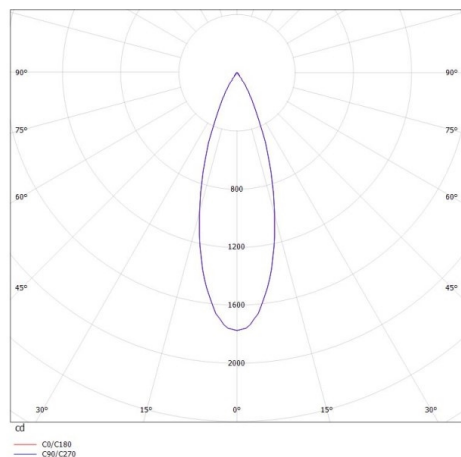

SKIZZE

TECHNISCHE DETAILS

Systemleistung [W]	11
Leuchtmittel	LED
Lichtstrom [lm]	650
Strom Sek. [mA]	260
Lichtfarbe [K]	2700K
CRI	>90
Betriebsgerät	mit Betriebsgerät
Dimmbarkeit	nicht dimmbar
Lichtaustritt	direkt
Ausstrahlwinkel [°]	36°
Spannung [V]	220-240V 50/60Hz
Material	Aluminium

Länge [mm]	300
Pendellänge [mm]	1500
Durchmesser [mm]	57
Schutzart [IP]	IP20
Schutzklasse	Schutzklasse I
Nettogewicht [kg]	1,05

Farbe Leuchte	schwarz
RAL	9005
Farbe Adapter/Baldachin	schwarz
Kabel	schwarz, Kunststoffgeflecht
EAN-Nummer	9010506137897
Lebensdauer [h]	L80 B10 20 000
Energieeffizienzkl.	G

LICHTVERTEILUNGSKURVE

Die Werte sind Bemessungswerte. Leistung und Lichtstrom unterliegen initial einer Toleranz von +/- 10%. Toleranz der Farbtemperatur: +/- 150 K. Die Werte gelten wenn nicht anders angegeben für eine Umgebungstemperatur von 25°C.