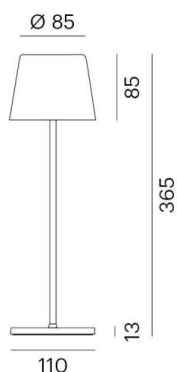

AESTA

100-50009g00

AESTA ACCU T TISCHLEUCHTE grün, ähnlich RAL 6000, Ausstrahlwinkel 100°, Lichtaustritt direkt, Akku 4400mA, Dimmbarkeit: Touch Dim, Kabel Ladekabel 1500mm, IP65, max. 9h autonomer Betrieb,

SKIZZE

TECHNISCHE DETAILS

Systemleistung [W]	2
Leuchtmittel	LED
Lichtstrom [lm]	185
Lichtfarbe [K]	3000K
CRI	>80
Betriebsgerät	Akku 4400mA
Dimmbarkeit	Touch Dim
Lichtaustritt	direkt
Ausstrahlwinkel [°]	100°
Spannung [V]	3,7 VDC
Breite [mm]	100
Höhe [mm]	365
Durchmesser [mm]	110
Schutzart [IP]	IP65
Schutzklasse	Schutzklasse III
Stoßfestigkeit	IK06
Nettogewicht [kg]	0,85
Farbe Leuchte	grün
RAL	6000
Kabel	Ladekabel 1500mm
EAN-Nummer	9010506653670
Lebensdauer [h]	L80 B10 20 000
Energieeffizienzkl.	A

LICHTVERTEILUNGSKURVE

Die Werte sind Bemessungswerte. Leistung und Lichtstrom unterliegen initial einer Toleranz von +/- 10%. Toleranz der Farbtemperatur: +/- 150 K. Die Werte gelten wenn nicht anders angegeben für eine Umgebungstemperatur von 25°C.