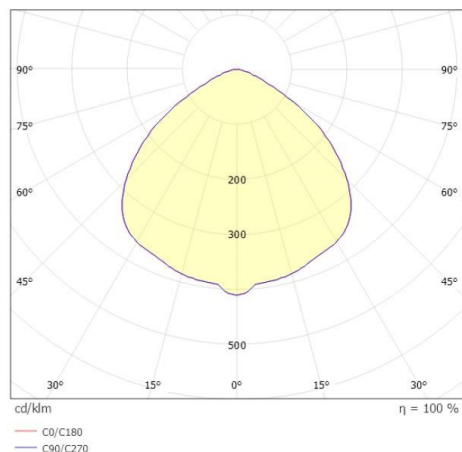

AESTA

100-50009g00

AESTA ACCU T TISCHLEUCHTE grün, ähnlich RAL 6000, Ausstrahlwinkel 100°, Lichtaustritt direkt, Akku 4400mA, Dimmbarkeit: Touch Dim, Kabel Ladekabel 1500mm, IP65, max. 9h autonomer Betrieb,

SKIZZE

TECHNISCHE DETAILS

Systemleistung [W]	2
Leuchtmittel	LED
Lichtstrom [lm]	185
Lichtfarbe [K]	3000K
CRI	>80
Betriebsgerät	Akku 4400mA
Dimmbarkeit	Touch Dim
Lichtaustritt	direkt
Ausstrahlwinkel [°]	100°
Spannung [V]	3,7 VDC
Breite [mm]	100
Höhe [mm]	365
Durchmesser [mm]	110
Schutzart [IP]	IP65
Schutzklasse	Schutzklasse III
Stoßfestigkeit	IK06
Nettogewicht [kg]	0,85
Farbe Leuchte	grün
RAL	6000
Kabel	Ladekabel 1500mm
EAN-Nummer	9010506653670
Lebensdauer [h]	L80 B10 20 000
Energieeffizienzkl.	A

LICHTVERTEILUNGSKURVE

Die Werte sind Bemessungswerte. Leistung und Lichtstrom unterliegen initial einer Toleranz von +/- 10%. Toleranz der Farbtemperatur: +/- 150 K. Die Werte gelten wenn nicht anders angegeben für eine Umgebungstemperatur von 25°C.