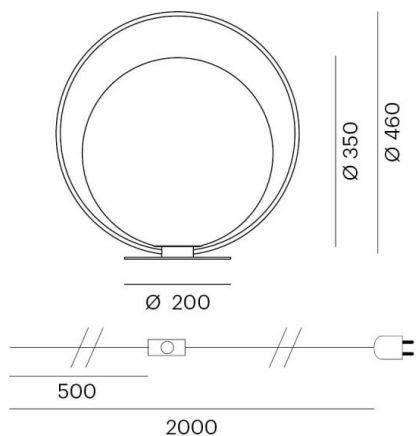

TYCHO

318-5008mdk

TYCHO T TISCHLEUCHTE aus satiniertem Glas, weiß, Dekor messing gebürstet, weiß, Dimmbarkeit: Kabeldimmer, Kabel schwarz, Stoffgeflecht, IP20,

SKIZZE

TECHNISCHE DETAILS

Leuchtmittel	AGL A60 9W
Anz. Fassungen	1x
Fassung	E27
Dimmbarkeit	Kabeldimmer
Spannung [V]	220-240V 50/60Hz
Material	satiniertem Glas
Durchmesser [mm]	460
Schutzart [IP]	IP20
Nettogewicht [kg]	3,80
Farbe Leuchte	weiß
Farbe Glas/Schirm	weiß
Farbe Dekor	messing gebürstet
Kabel	schwarz, Stoffgeflecht
EAN-Nummer	9010506149043

LICHTVERTEILUNGSKURVE

Die Werte sind Bemessungswerte. Leistung und Lichtstrom unterliegen initial einer Toleranz von +/- 10%. Toleranz der Farbtemperatur: +/- 150 K. Die Werte gelten wenn nicht anders angegeben für eine Umgebungstemperatur von 25°C.