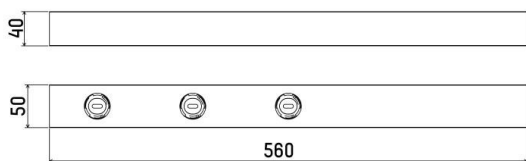

LUMERO+

222-00356

BASE SQ 3 BASE aus Aluminium, schwarz, ähnlich RAL 9005, max. 500mA, Dimmbarkeit: Phasenabschnitt, Adapter/Baldachin schwarz, IP20,

SKIZZE

TECHNISCHE DETAILS

Strom Sek. [mA]	500
Dimmbarkeit	Phasenabschnitt
Spannung [V]	220-240V 50Hz
Material	Aluminium
Länge [mm]	560
Breite [mm]	50
Höhe [mm]	40
Schutzart [IP]	IP20
Schutzklasse	Schutzklasse I
Nettogewicht [kg]	1,00
Farbe Leuchte	schwarz
RAL	9005
Farbe Adapter/Baldachin	schwarz
EAN-Nummer	9010979441354
Lebensdauer [h]	50 000 L80 B10
Umgebungstemperatur	-20° bis +45°
Anz Leuchten B16A	9

LICHTVERTEILUNGSKURVE

Energielabel

Die Werte sind Bemessungswerte. Leistung und Lichtstrom unterliegen initial einer Toleranz von +/- 10%. Toleranz der Farbtemperatur: +/- 150 K. Die Werte gelten wenn nicht anders angegeben für eine Umgebungstemperatur von 25°C.