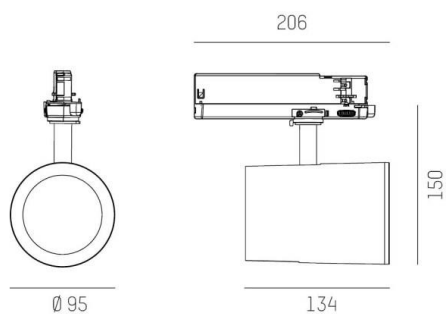

SHOP STAR

608-003011224060v2

SHOPSTAR LEAN TRACK SCHIENENSTRAHLER MIT 3-PH ADAPTER aus Aluminium, schwarz, ähnlich RAL 9005, hocheffizienter, vakuumbedampfter Reflektor aus Aluminium ohne Schutzglas Ausstrahlwinkel 15°, Lichtaustritt direkt, drehbar 350°, schwenkbar 90°, mit Betriebsgerät, max. 700mA, Dimmbarkeit: nicht dimmbar, Adapter/Baldachin schwarz, IP20,

SKIZZE

TECHNISCHE DETAILS

Systemleistung [W]	27
Leuchtmittel	LED
Lichtstrom [lm]	3090
Strom Sek. [mA]	700
Lichtfarbe [K]	4000K
CRI	>90
Optik	Reflektor aus Aluminium ohne Schutzglas
Designer	INHOUSE
Betriebsgerät	mit Betriebsgerät
Dimmbarkeit	nicht dimmbar
Lichtaustritt	direkt
Ausstrahlwinkel [°]	15°
Spannung [V]	220-240V 50/60Hz
Material	Aluminium
Länge [mm]	134
Höhe [mm]	150
Durchmesser [mm]	95
Schutzart [IP]	IP20
Schutzklasse	Schutzklasse II
Nettogewicht [kg]	0,95
Farbe Leuchte	schwarz
RAL	9005
Farbe Adapter/Baldachin	schwarz
EAN-Nummer	9010870129276
Lebensdauer [h]	L80 B10 50 000
Energieeffizienzkl.	D
Anz Leuchten B16A	47

LICHTVERTEILUNGSKURVE

EnergieLabel

Die Werte sind Bemessungswerte. Leistung und Lichtstrom unterliegen initial einer Toleranz von +/- 10%. Toleranz der Farbtemperatur: +/- 150 K. Die Werte gelten wenn nicht anders angegeben für eine Umgebungstemperatur von 25°C.