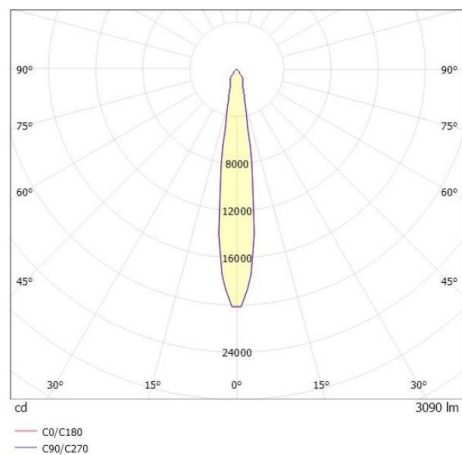

SHOP STAR

608-003011224060v2

SHOPSTAR LEAN TRACK SCHIENENSTRAHLER MIT 3-PH ADAPTER aus Aluminium, schwarz, ähnlich RAL 9005, hocheffizienter, vakuumbedampfter Reflektor aus Aluminium ohne Schutzglas Ausstrahlwinkel 15°, Lichtaustritt direkt, drehbar 350°, schwenkbar 90°, mit Betriebsgerät, max. 700mA, Dimmbarkeit: nicht dimmbar, Adapter/Baldachin schwarz, IP20,

SKIZZE

TECHNISCHE DETAILS

Systemleistung [W]	27
Leuchtmittel	LED
Lichtstrom [lm]	3090
Strom Sek. [mA]	700
Lichtfarbe [K]	4000K
CRI	>90
Optik	Reflektor aus Aluminium ohne Schutzglas
Designer	INHOUSE
Betriebsgerät	mit Betriebsgerät
Dimmbarkeit	nicht dimmbar
Lichtaustritt	direkt
Ausstrahlwinkel [°]	15°
Spannung [V]	220-240V 50/60Hz
Material	Aluminium
Länge [mm]	134
Höhe [mm]	150
Durchmesser [mm]	95
Schutzart [IP]	IP20
Schutzklasse	Schutzklasse II
Nettogewicht [kg]	0,95
Farbe Leuchte	schwarz
RAL	9005
Farbe Adapter/Baldachin	schwarz
EAN-Nummer	9010870129276
Lebensdauer [h]	L80 B10 50 000
Energieeffizienzkl.	D
Anz Leuchten B16A	47

LICHTVERTEILUNGSKURVE

EnergieLabel

Die Werte sind Bemessungswerte. Leistung und Lichtstrom unterliegen initial einer Toleranz von +/- 10%. Toleranz der Farbtemperatur: +/- 150 K. Die Werte gelten wenn nicht anders angegeben für eine Umgebungstemperatur von 25°C.