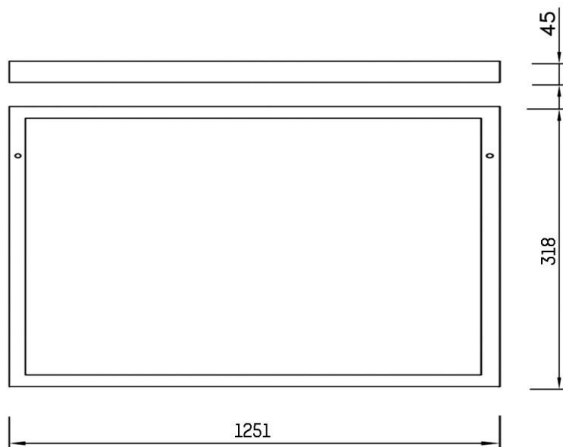

MODUS

757-1250abrw

SKIZZE

TECHNISCHE DETAILS

Material	Aluminium
Länge [mm]	1251
Breite [mm]	318
Höhe [mm]	45
Schutzart [IP]	IP20
Nettogewicht [kg]	1,10
Farbe Leuchte	weiß
EAN-Nummer	8596099044718

LICHTVERTEILUNGSKURVE