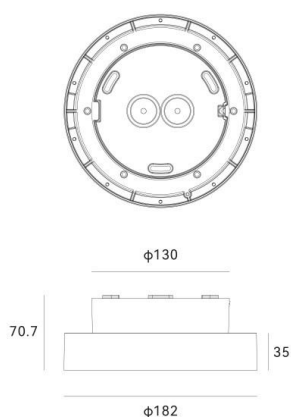

NONA

333-00044

NONA MINI SD DECKENAUFBAULEUCHE aus Aluminium, anthrazit, ähnlich RAL 7016, Linse Ausstrahlwinkel 48°, Lichtaustritt direkt, UGR <16, Dimmbarkeit: on/off, IP65,

SKIZZE

TECHNISCHE DETAILS

Systemleistung [W]	12
Leuchtmittel	LED
Lichtstrom [lm]	1100
Lichtfarbe [K]	3000K
CRI	>80
UGR	<16
Optik	Linse
Dimmbarkeit	on/off
Lichtaustritt	direkt
Ausstrahlwinkel [°]	48°
Spannung [V]	220-240V 50/60Hz
Material	Aluminium
Höhe [mm]	71
Durchmesser [mm]	182
Schutzart [IP]	IP65
Schutzklasse	Schutzklasse I
Stoßfestigkeit	IK05
Nettogewicht [kg]	0,86
Farbe Leuchte	anthrazit
RAL	7016
EAN-Nummer	9010870414228
Lebensdauer [h]	L80 B10 50 000
Energieeffizienzkl.	D
Anz Leuchten B16A	60

LICHTVERTEILUNGSKURVE

Energielabel

Die Werte sind Bemessungswerte. Leistung und Lichtstrom unterliegen initial einer Toleranz von +/- 10%. Toleranz der Farbtemperatur: +/- 150 K. Die Werte gelten wenn nicht anders angegeben für eine Umgebungstemperatur von 25°C.