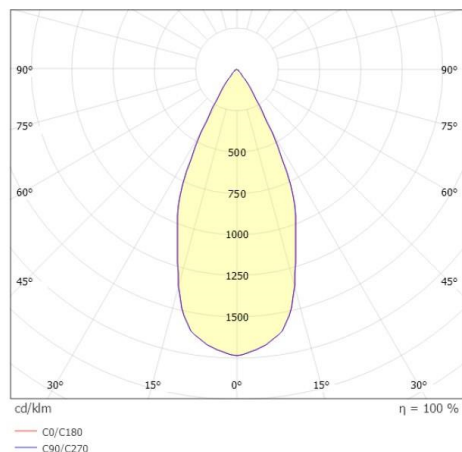

NONA

333-00044

NONA MINI SD DECKENAUFBAULEUCHE aus Aluminium, anthrazit, ähnlich RAL 7016, Linse Ausstrahlwinkel 48°, Lichtaustritt direkt, UGR <16, Dimmbarkeit: on/off, IP65,

SKIZZE

TECHNISCHE DETAILS

Systemleistung [W]	12
Leuchtmittel	LED
Lichtstrom [lm]	1100
Lichtfarbe [K]	3000K
CRI	>80
UGR	<16
Optik	Linse
Dimmbarkeit	on/off
Lichtaustritt	direkt
Ausstrahlwinkel [°]	48°
Spannung [V]	220-240V 50/60Hz
Material	Aluminium
Höhe [mm]	71
Durchmesser [mm]	182
Schutzart [IP]	IP65
Schutzklasse	Schutzklasse I
Stoßfestigkeit	IK05
Nettogewicht [kg]	0,86
Farbe Leuchte	anthrazit
RAL	7016
EAN-Nummer	9010870414228
Lebensdauer [h]	L80 B10 50 000
Energieeffizienzkl.	D
Anz Leuchten B16A	60

LICHTVERTEILUNGSKURVE

Energielabel

Die Werte sind Bemessungswerte. Leistung und Lichtstrom unterliegen initial einer Toleranz von +/- 10%. Toleranz der Farbtemperatur: +/- 150 K. Die Werte gelten wenn nicht anders angegeben für eine Umgebungstemperatur von 25°C.