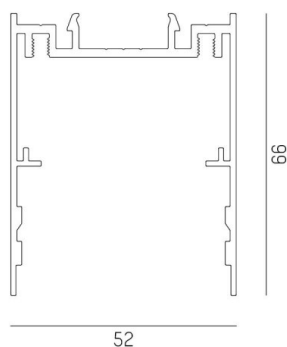

**LOG 50 SYSTEM**

**715-01750y0000600**

LOG 50 PROFIL SD AUFBAUPROFIL aus stranggepresstem Aluminiumprofil, schwarz, ähnlich RAL 9005, IP20,

**SKIZZE**

**TECHNISCHE DETAILS**

Designer	INHOUSE
Material	stranggepresstem Aluminiumprofil
Länge [mm]	2250
Breite [mm]	52
Höhe [mm]	66
Schutzart [IP]	IP20
Nettogewicht [kg]	2,30
Farbe Leuchte	schwarz
RAL	9005
EAN-Nummer	9010506446937

**LICHTVERTEILUNGSKURVE**

Die Werte sind Bemessungswerte. Leistung und Lichtstrom unterliegen initial einer Toleranz von +/- 10%.  
Toleranz der Farbtemperatur: +/- 150 K. Die Werte gelten wenn nicht anders angegeben für eine Umgebungstemperatur von 25°C.