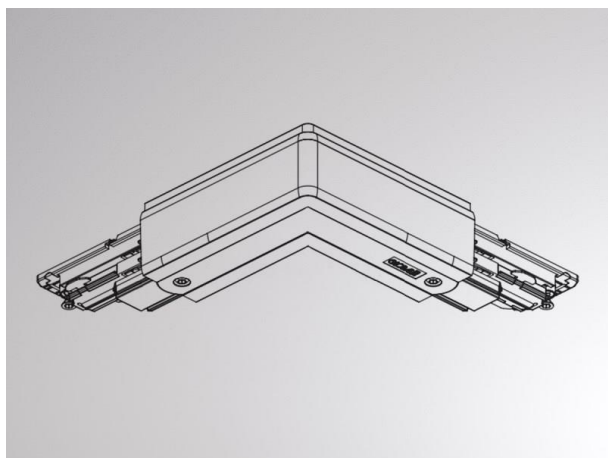

NOA SYSTEM

208-191nc6353

SKIZZE

TECHNISCHE DETAILS

Dimmbarkeit	DALI
Spannung [V]	220-240V 50/60HZ
Material	Kunststoff
Länge [mm]	91
Breite [mm]	91
Schutzart (IP)	IP20
Schutzklasse	Schutzklasse I
Nettogewicht [kg]	0,17
Farbe Leuchte	weiß
RAL	9016
EAN-Nummer	6410014501051