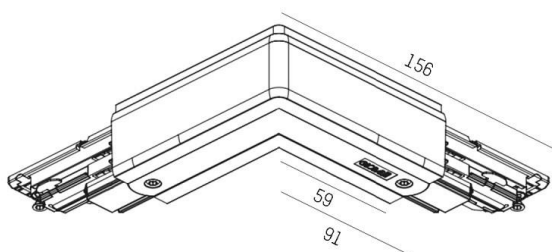

NOA SYSTEM

208-191nc6353

SKIZZE

TECHNISCHE DETAILS

Dimmbarkeit	DALI
Spannung [V]	220-240V 50/60HZ
Material	Kunststoff
Länge [mm]	91
Breite [mm]	91
Schutzart (IP)	IP20
Schutzklasse	Schutzklasse I
Nettogewicht [kg]	0,17
Farbe Leuchte	weiß
RAL	9016
EAN-Nummer	6410014501051