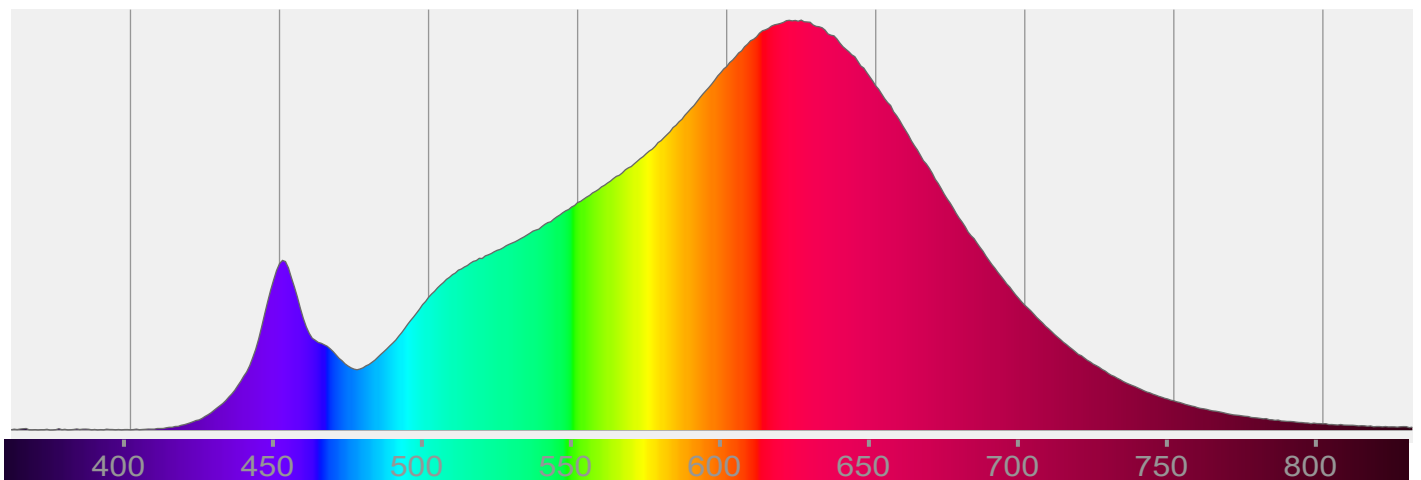

Light efficiency:

Light quality:

Color temperature:

Output: 898 lm

Peak: 697 cd

Power: 8,1 W

PF: 1,0

Product name:

LED Ceiling Spot 24V, 8W, 3000K, CRI90

Item number:

E10057

Description:

Emilum-LED Ceiling (Aufbau) Spot in WW mit 3000K

Spectra

Dominante Wellenlänge: 625 und 451

TM-30: 92,4

CRI: 93,5 (R1-R8)