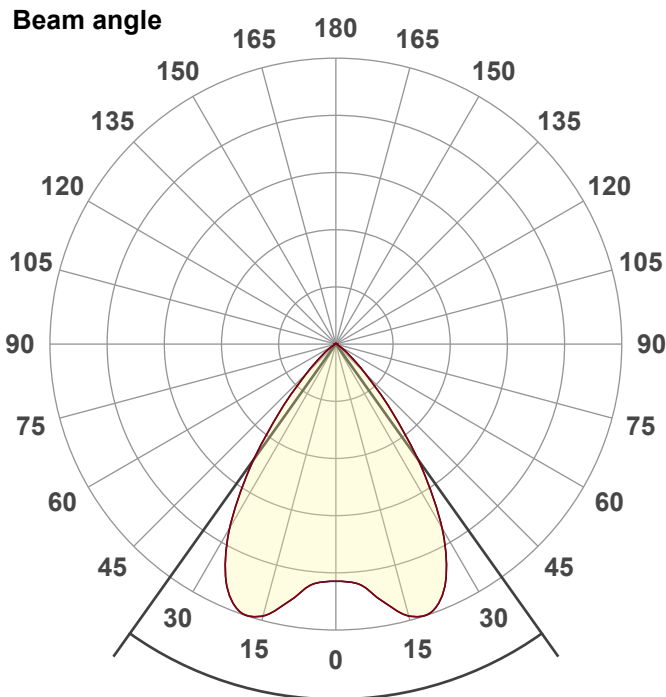

Light efficiency:

Light quality:

Color temperature:

Output: 898 lm

Peak: 697 cd

Power: 8,1 W

PF: 1,0

Product name:

LED Ceiling Spot 24V, 8W, 3000K, CRI90

Item number:

E10057

Description:

Emilum-LED Ceiling (Aufbau) Spot in WW mit 3000K

Spectra

Dominante Wellenlänge: 625 und 451

TM-30: 92,4

CRI: 93,5 (R1-R8)