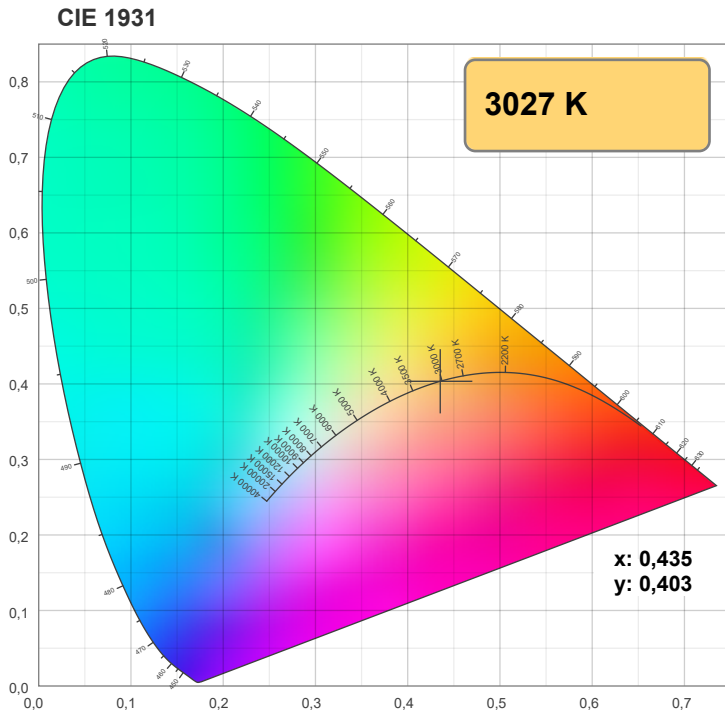

Light efficiency:

Light quality:

Color temperature:

Output: 898 lm

Peak: 697 cd

Power: 8,1 W

PF: 1,0

Product name:

LED Ceiling Spot 24V, 8W, 3000K, CRI90

Item number:

E10057

Description:

Emilum-LED Ceiling (Aufbau) Spot in WW mit 3000K

Spectra

Dominante Wellenlänge: 625 und 451

TM-30: 92,4

CRI: 93,5 (R1-R8)