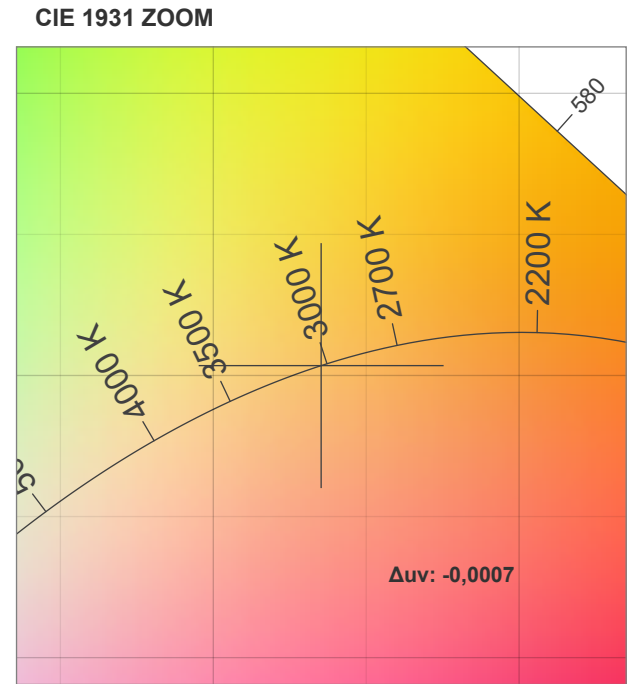

Light efficiency:

Light quality:

Color temperature:

Output: 898 lm

Peak: 697 cd

Power: 8,1 W

PF: 1,0

Product name:

LED Ceiling Spot 24V, 8W, 3000K, CRI90

Item number:

E10057

Description:

Emilum-LED Ceiling (Aufbau) Spot in WW mit 3000K

Spectra

Dominante Wellenlänge: 625 und 451

TM-30: 92,4

CRI: 93,5 (R1-R8)