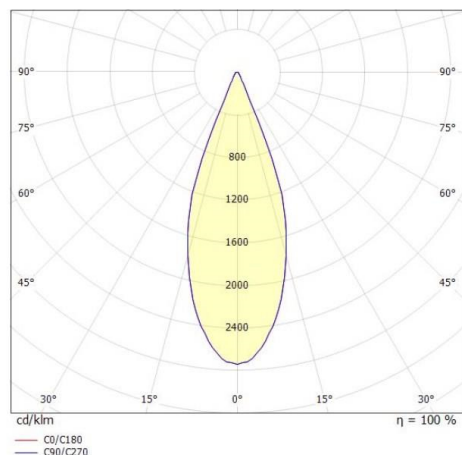

LORA

176-1020100029550

LORA 1 PD HÄNGELEUCHTE aus Stahl, weiß, ähnlich RAL 9003, weiß weiß, Ausstrahlwinkel 38°, Lichtaustritt direkt, mit Betriebsgerät, max. 500mA, Dimmbarkeit: nicht dimmbar, Kabel weiß, Adapter/Baldachin weiß, Pendellänge 3000mm, IP20,

SKIZZE

TECHNISCHE DETAILS

Systemleistung [W]	10
Leuchtmittel	LED
Lichtstrom [lm]	570
Strom Sek. [mA]	500
Lichtfarbe [K]	3000K
CRI	>90
Betriebsgerät	mit Betriebsgerät
Dimmbarkeit	nicht dimmbar
Lichtaustritt	direkt
Ausstrahlwinkel [°]	38°
Spannung [V]	220-240V 50/60Hz
Material	Stahl
Länge [mm]	130,5
Höhe [mm]	182
Pendellänge [mm]	3000
Durchmesser [mm]	152
Schutzart [IP]	IP20
Schutzklasse	Schutzklasse I
Nettogewicht [kg]	0,74
Farbe Leuchte	weiß
RAL	9003
Farbe Glas/Schirm	weiß weiß
Farbe Adapter/Baldachin	weiß
Kabel	weiß
EAN-Nummer	9010506765113
Lebensdauer [h]	L80 B10 20 000
Energieeffizienzkl.	E

LICHTVERTEILUNGSKURVE

EnergieLabel

Die Werte sind Bemessungswerte. Leistung und Lichtstrom unterliegen initial einer Toleranz von +/- 10%. Toleranz der Farbtemperatur: +/- 150 K. Die Werte gelten wenn nicht anders angegeben für eine Umgebungstemperatur von 25°C.