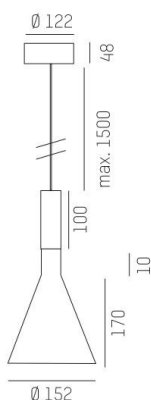

LORA

176-1020100029550

LORA 1 PD HÄNGELEUCHTE aus Stahl, weiß, ähnlich RAL 9003, weiß weiß, Ausstrahlwinkel 38°, Lichtaustritt direkt, mit Betriebsgerät, max. 500mA, Dimmbarkeit: nicht dimmbar, Kabel weiß, Adapter/Baldachin weiß, Pendellänge 3000mm, IP20,

SKIZZE

TECHNISCHE DETAILS

Systemleistung [W]	10
Leuchtmittel	LED
Lichtstrom [lm]	570
Strom Sek. [mA]	500
Lichtfarbe [K]	3000K
CRI	>90
Betriebsgerät	mit Betriebsgerät
Dimmbarkeit	nicht dimmbar
Lichtaustritt	direkt
Ausstrahlwinkel [°]	38°
Spannung [V]	220-240V 50/60Hz
Material	Stahl
Länge [mm]	130,5
Höhe [mm]	182
Pendellänge [mm]	3000
Durchmesser [mm]	152
Schutzart [IP]	IP20
Schutzklasse	Schutzklasse I
Nettogewicht [kg]	0,74
Farbe Leuchte	weiß
RAL	9003
Farbe Glas/Schirm	weiß weiß
Farbe Adapter/Baldachin	weiß
Kabel	weiß
EAN-Nummer	9010506765113
Lebensdauer [h]	L80 B10 20 000
Energieeffizienzkl.	E

LICHTVERTEILUNGSKURVE

EnergieLabel

Die Werte sind Bemessungswerte. Leistung und Lichtstrom unterliegen initial einer Toleranz von +/- 10%. Toleranz der Farbtemperatur: +/- 150 K. Die Werte gelten wenn nicht anders angegeben für eine Umgebungstemperatur von 25°C.