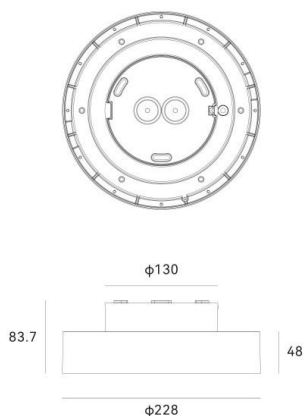

**NONA**

**333-00045**

NONA SD DECKENAUFBAULEUCHTE aus Aluminium, anthrazit, ähnlich RAL 7016, Linse Ausstrahlwinkel 48°, Lichtaustritt direkt, UGR <16, Dimmbarkeit: on/off, IP65,

**SKIZZE**

**TECHNISCHE DETAILS**

Systemleistung [W]	25
Leuchtmittel	LED
Lichtstrom [lm]	1850
Lichtfarbe [K]	3000K
CRI	>80
UGR	<16
Optik	Linse
Dimmbarkeit	on/off
Lichtaustritt	direkt
Ausstrahlwinkel [°]	48°
Spannung [V]	220-240V 50/60Hz
Material	Aluminium
Höhe [mm]	84
Durchmesser [mm]	228
Schutzart [IP]	IP65
Schutzklasse	Schutzklasse I
Stoßfestigkeit	IK05
Nettogewicht [kg]	1,24
Farbe Leuchte	anthrazit
RAL	7016
EAN-Nummer	9010870414235
Lebensdauer [h]	L80 B10 50 000
Energieeffizienzkl.	F
Anz Leuchten B16A	38

**LICHTVERTEILUNGSKURVE**

EnergieLabel

Die Werte sind Bemessungswerte. Leistung und Lichtstrom unterliegen initial einer Toleranz von +/- 10%. Toleranz der Farbtemperatur: +/- 150 K. Die Werte gelten wenn nicht anders angegeben für eine Umgebungstemperatur von 25°C.