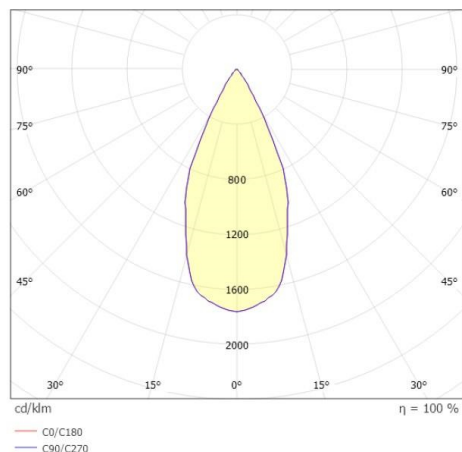

**NONA**

**333-00045**

NONA SD DECKENAUFBAULEUCHTE aus Aluminium, anthrazit, ähnlich RAL 7016, Linse Ausstrahlwinkel 48°, Lichtaustritt direkt, UGR <16, Dimmbarkeit: on/off, IP65,

**SKIZZE**

**TECHNISCHE DETAILS**

Systemleistung [W]	25
Leuchtmittel	LED
Lichtstrom [lm]	1850
Lichtfarbe [K]	3000K
CRI	>80
UGR	<16
Optik	Linse
Dimmbarkeit	on/off
Lichtaustritt	direkt
Ausstrahlwinkel [°]	48°
Spannung [V]	220-240V 50/60Hz
Material	Aluminium
Höhe [mm]	84
Durchmesser [mm]	228
Schutzart [IP]	IP65
Schutzklasse	Schutzklasse I
Stoßfestigkeit	IK05
Nettogewicht [kg]	1,24
Farbe Leuchte	anthrazit
RAL	7016
EAN-Nummer	9010870414235
Lebensdauer [h]	L80 B10 50 000
Energieeffizienzkl.	F
Anz Leuchten B16A	38

**LICHTVERTEILUNGSKURVE**

EnergieLabel

Die Werte sind Bemessungswerte. Leistung und Lichtstrom unterliegen initial einer Toleranz von +/- 10%. Toleranz der Farbtemperatur: +/- 150 K. Die Werte gelten wenn nicht anders angegeben für eine Umgebungstemperatur von 25°C.