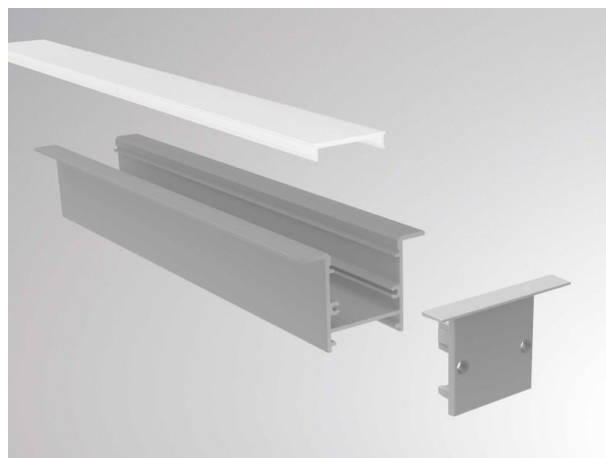

MAXI PROFIL

600-eek205w

SKIZZE

TECHNISCHE DETAILS

Material	Kunststoff
Länge [mm]	6
Breite [mm]	37
Höhe [mm]	25
Schutzart [IP]	IP20
Nettogewicht [kg]	0,01
Farbe Leuchte	weiß
EAN-Nummer	9010979682771

LICHTVERTEILUNGSKURVE