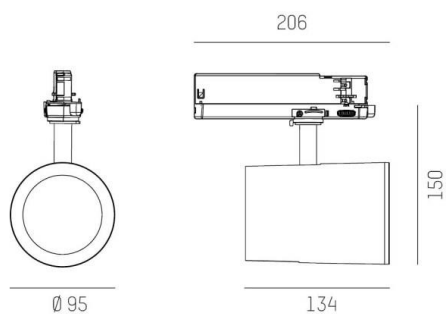

SHOP STAR LEAN

608-003020849040v2

SHOPSTAR LEAN TRACK SCHIENENSTRAHLER MIT 3-PH ADAPTER aus Aluminium, grau, ähnlich RAL 9006, hocheffizienter, vakuumbedampfter Reflektor aus Aluminium Ausstrahlwinkel 35°, Lichtaustritt direkt, drehbar 350°, schwenkbar 90°, mit Betriebsgerät, max. 850mA, Dimmbarkeit: nicht dimmbar, Adapter/Baldachin grau, IP20,

SKIZZE

TECHNISCHE DETAILS

Systemleistung [W]	34
Leuchtmittel	LED
Lichtstrom [lm]	3100
Strom Sek. [mA]	850
Lichtfarbe [K]	3000K
CRI	PREMIUM>90
Optik	vakuumbedampfter Reflektor aus Aluminium
Designer	INHOUSE
Betriebsgerät	mit Betriebsgerät
Dimmbarkeit	nicht dimmbar
Lichtaustritt	direkt
Ausstrahlwinkel [°]	35°
Spannung [V]	220-240V 50/60Hz
Material	Aluminium
Länge [mm]	134
Höhe [mm]	150
Durchmesser [mm]	95
Schutzart [IP]	IP20
Schutzklasse	Schutzklasse II
Nettogewicht [kg]	0,94
Farbe Leuchte	grau
RAL	9006
Farbe Adapter/Baldachin	grau
EAN-Nummer	9010870128637
Lebensdauer [h]	L80 B10 50 000
Energieeffizienzkl.	E
Anz Leuchten B16A	36