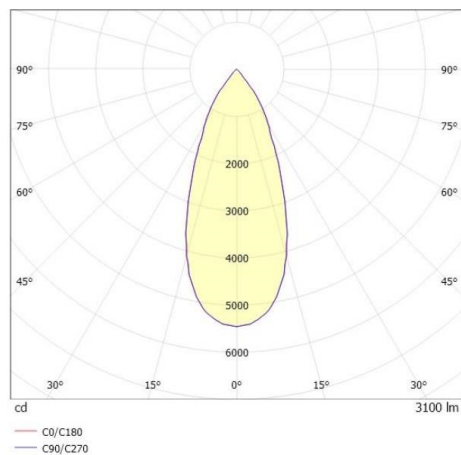

SHOP STAR LEAN

608-003020849040v2

SHOPSTAR LEAN TRACK SCHIENENSTRAHLER MIT 3-PH ADAPTER aus Aluminium, grau, ähnlich RAL 9006, hocheffizienter, vakuumbedampfter Reflektor aus Aluminium Ausstrahlwinkel 35°, Lichtaustritt direkt, drehbar 350°, schwenkbar 90°, mit Betriebsgerät, max. 850mA, Dimmbarkeit: nicht dimmbar, Adapter/Baldachin grau, IP20,

SKIZZE

TECHNISCHE DETAILS

Systemleistung [W]	34
Leuchtmittel	LED
Lichtstrom [lm]	3100
Strom Sek. [mA]	850
Lichtfarbe [K]	3000K
CRI	PREMIUM>90
Optik	vakuumbedampfter Reflektor aus Aluminium
Designer	INHOUSE
Betriebsgerät	mit Betriebsgerät
Dimmbarkeit	nicht dimmbar
Lichtaustritt	direkt
Ausstrahlwinkel [°]	35°
Spannung [V]	220-240V 50/60Hz
Material	Aluminium
Länge [mm]	134
Höhe [mm]	150
Durchmesser [mm]	95
Schutzart [IP]	IP20
Schutzklasse	Schutzklasse II
Nettogewicht [kg]	0,94
Farbe Leuchte	grau
RAL	9006
Farbe Adapter/Baldachin	grau
EAN-Nummer	9010870128637
Lebensdauer [h]	L80 B10 50 000
Energieeffizienzkl.	E
Anz Leuchten B16A	36

LICHTVERTEILUNGSKURVE

Die Werte sind Bemessungswerte. Leistung und Lichtstrom unterliegen initial einer Toleranz von +/- 10%. Toleranz der Farbtemperatur: +/- 150 K. Die Werte gelten wenn nicht anders angegeben für eine Umgebungstemperatur von 25°C.