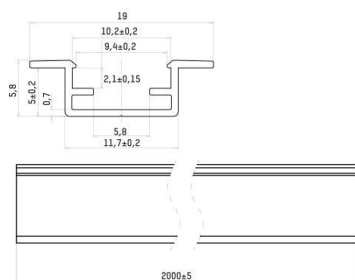

COLLINA

444-00047

COLLINA ZUBEHÖR LED STRIP PROFILE aus Aluminium, SILVER, IP20,

SKIZZE

TECHNISCHE DETAILS

Material	Aluminium
Länge [mm]	2000
Breite [mm]	19
Höhe [mm]	5,8
Schutzart [IP]	IP20
Nettogewicht [kg]	0,53
Farbe Leuchte	SILVER
EAN-Nummer	9010979807952

LICHTVERTEILUNGSKURVE

Energielabel

Die Werte sind Bemessungswerte. Leistung und Lichtstrom unterliegen initial einer Toleranz von +/- 10%. Toleranz der Farbtemperatur: +/- 150 K. Die Werte gelten wenn nicht anders angegeben für eine Umgebungstemperatur von 25°C.