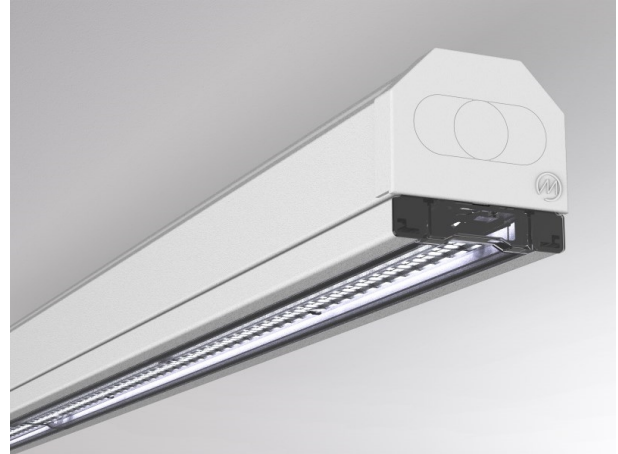

TRAIL

610-0201001000040

TRAIL RAIL TRAGSCHIENE aus Stahlblech, grau, ähnlich RAL 9006, Dimmbarkeit: nicht dimmbar, Durchgangsverdrahtung 5x2,5mm² + 2x1,5mm², IP20,

SKIZZE

TECHNISCHE DETAILS

Dimmbarkeit	nicht dimmbar
Durchgangsverdr.	5x2,5mm ² + 2x1,5mm ²
Material	Stahlblech
Länge [mm]	1137
Breite [mm]	64
Höhe [mm]	50
Schutzart [IP]	IP20
Nettogewicht [kg]	1,35
Farbe Leuchte	grau
RAL	9006
EAN-Nummer	9010506346640