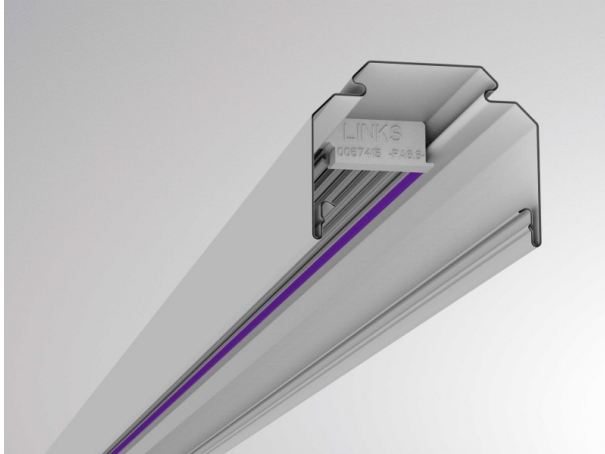

TRAIL

610-0201001000040

TRAIL RAIL TRAGSCHIENE aus Stahlblech, grau, ähnlich RAL 9006, Dimmbarkeit: nicht dimmbar, Durchgangsverdrahtung 5x2,5mm² + 2x1,5mm², IP20,

SKIZZE

TECHNISCHE DETAILS

Dimmbarkeit	nicht dimmbar
Durchgangsverdr.	5x2,5mm ² + 2x1,5mm ²
Material	Stahlblech
Länge [mm]	1137
Breite [mm]	64
Höhe [mm]	50
Schutzart [IP]	IP20
Nettogewicht [kg]	1,35
Farbe Leuchte	grau
RAL	9006
EAN-Nummer	9010506346640