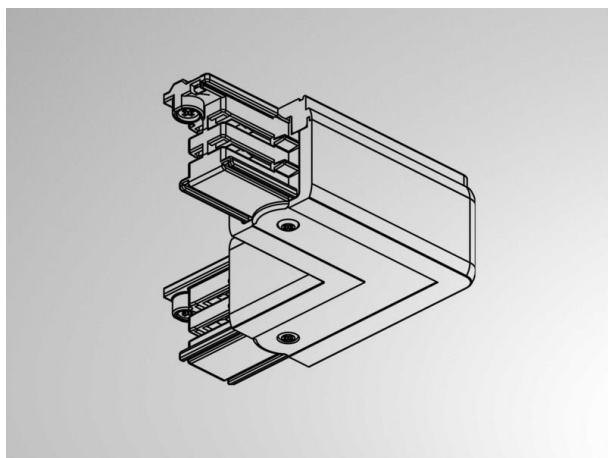

NOA SYSTEM

208-19170342

SKIZZE

TECHNISCHE DETAILS

Dimmbarkeit	nicht dimmbar
Spannung [V]	220-240V 50/60HZ
Material	Kunststoff
Länge [mm]	66
Breite [mm]	66
Höhe [mm]	33
Schutzart [IP]	IP20
Schutzklasse	Schutzklasse I
Nettogewicht [kg]	0,10
Farbe Leuchte	schwarz
RAL	9005
EAN-Nummer	6410014506346