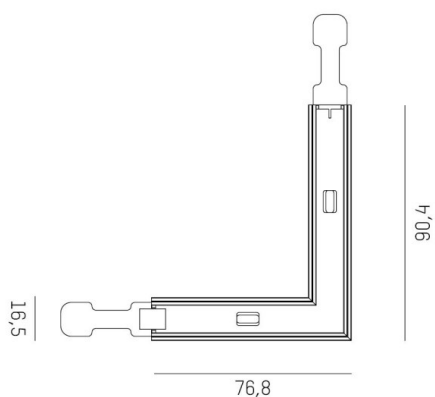

MAGNETICS H

708-00507000006d

SKIZZE

TECHNISCHE DETAILS

Designer	INHOUSE
Betriebsgerät	ohne Betriebsgerät
Dimmbarkeit	DALI
Material	stranggepresstem Aluminiumprofil
Breite [mm]	76,8
Höhe [mm]	35
Schutzart [IP]	IP20
Schutzklasse	Schutzklasse III
Nettogewicht [kg]	0,72
Farbe Leuchte	schwarz
RAL	9005
EAN-Nummer	9010506687484

LICHTVERTEILUNGSKURVE

Energielabel

Die Werte sind Bemessungswerte. Leistung und Lichtstrom unterliegen initial einer Toleranz von +/- 10%. Toleranz der Farbtemperatur: +/- 150 K. Die Werte gelten wenn nicht anders angegeben für eine Umgebungstemperatur von 25°C.