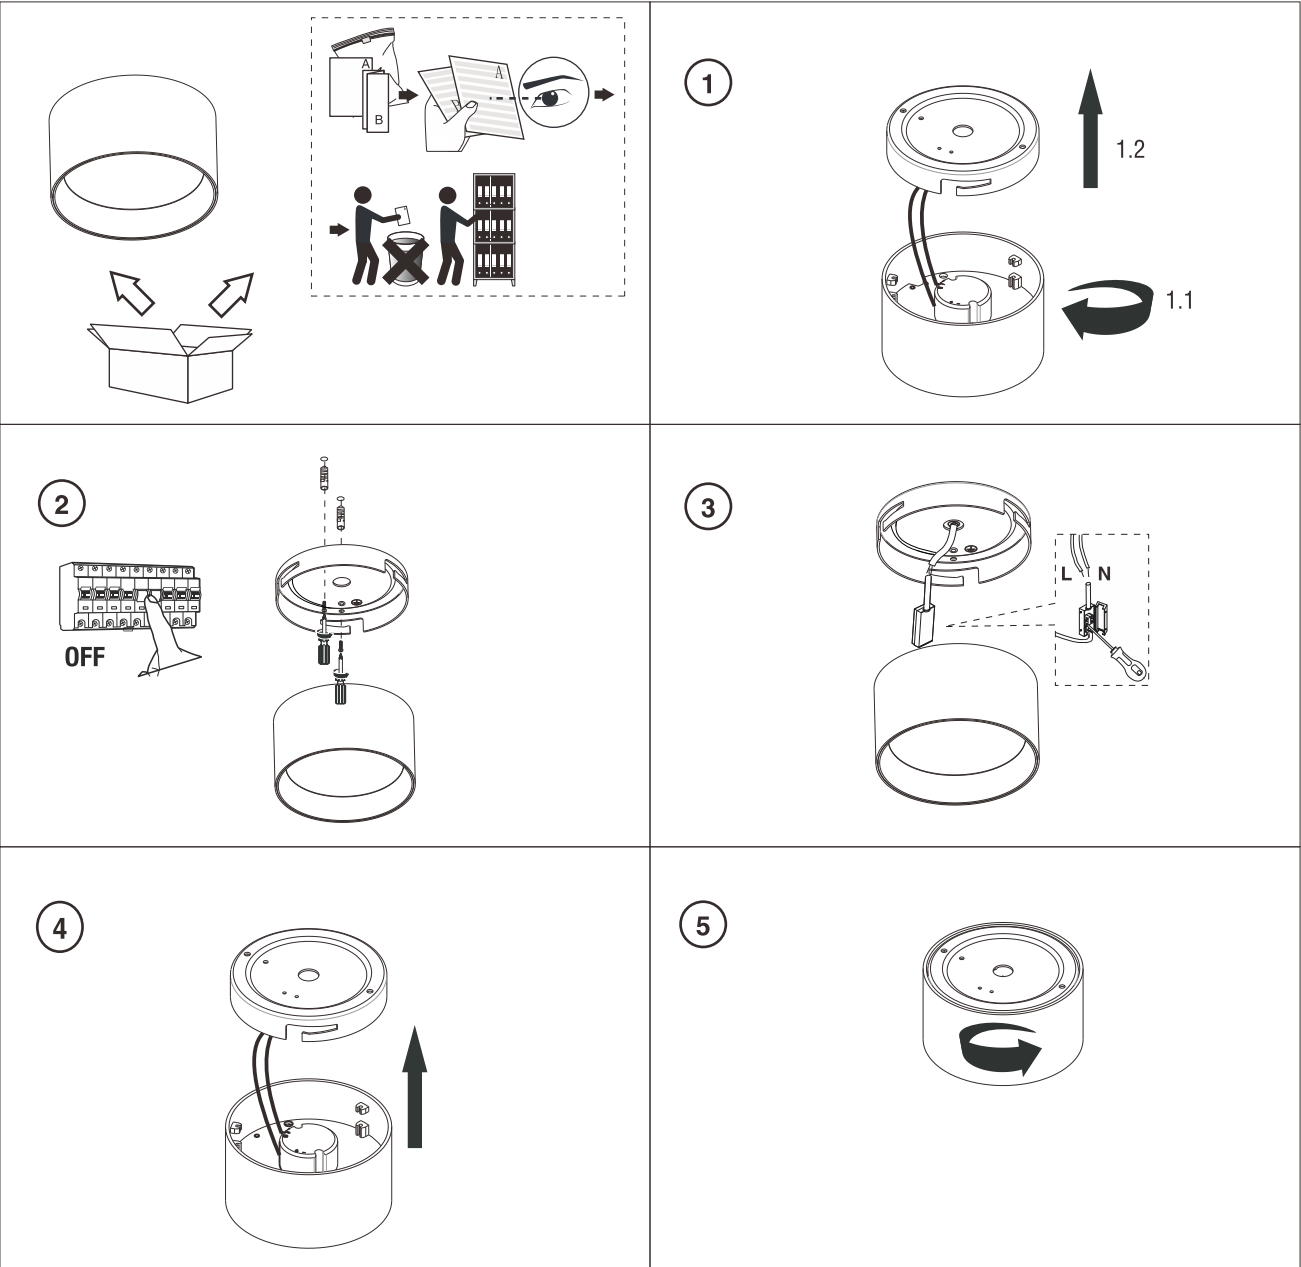

MIZU Ø90 LED 8W 2700K

MIZU Ø140 LED 15W 2700K

This product contains a light source of energy efficiency class F.
Este producto contiene una fuente luminosa de la clase eficiencia energética F.

When the luminaire reaches its end of life, take it to the nearest clean point.
Recicle la luminaria en el punto verde cuando ésta llegue al final de su vida útil.