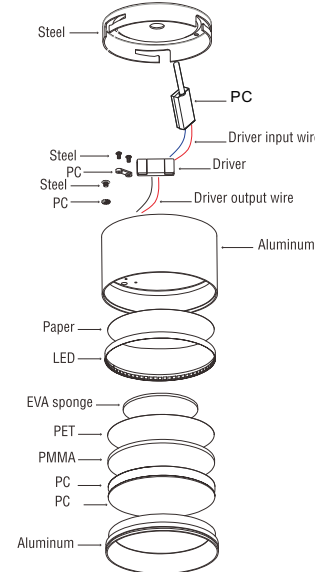

MIZU Ø90 LED 8W 2700K

MIZU Ø140 LED 15W 2700K

This product contains a light source of energy efficiency class F.
Este producto contiene una fuente luminosa de la clase eficiencia energética F.

When the luminaire reaches its end of life, take it to the nearest clean point.
Recicle la luminaria en el punto verde cuando ésta llegue al final de su vida útil.