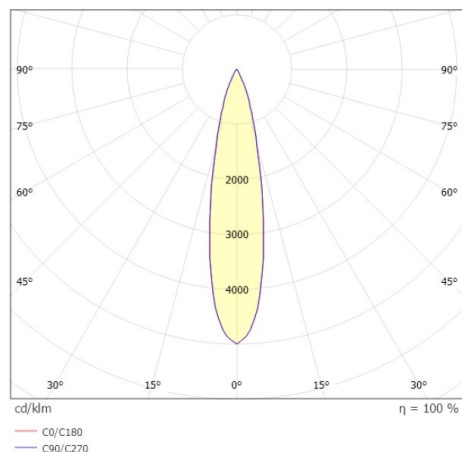

**GRID**

**629-0005114905050**

GRID SD AUFBAUSTRALER aus Metall, weiß, ähnlich RAL 9016, Linsenoptik mit Entblendungsraster Ausstrahlwinkel 15°, Lichtaustritt direkt, UGR <19, mit Betriebsgerät, max. 300mA, Dimmbarkeit: nicht dimmbar, IP20,

**SKIZZE**

**TECHNISCHE DETAILS**

Systemleistung [W]	12
Leuchtmittel	LED
Lichtstrom [lm]	980
Strom Sek. [mA]	300
Lichtfarbe [K]	3000K
CRI	PREMIUM>90
UGR	<19
Optik	Linsenoptik mit Entblendungsraster
Designer	INHOUSE
Betriebsgerät	mit Betriebsgerät
Dimmbarkeit	nicht dimmbar
Lichtaustritt	direkt
Ausstrahlwinkel [°]	15°
Spannung [V]	220-240V 50/60Hz
Material	Metall
Länge [mm]	100
Breite [mm]	100
Höhe [mm]	100
Schutzart [IP]	IP20
Schutzklasse	Schutzklasse I
Nettogewicht [kg]	0,82

**LICHTVERTEILUNGSKURVE**

Farbe Leuchte	weiß
RAL	9016
EAN-Nummer	9010979030398
Lebensdauer [h]	L80 B10 50 000
Energieeffizienzkl.	E
Anz Leuchten B16A	50

Energielabel

Die Werte sind Bemessungswerte. Leistung und Lichtstrom unterliegen initial einer Toleranz von +/- 10%. Toleranz der Farbtemperatur: +/- 150 K. Die Werte gelten wenn nicht anders angegeben für eine Umgebungstemperatur von 25°C.