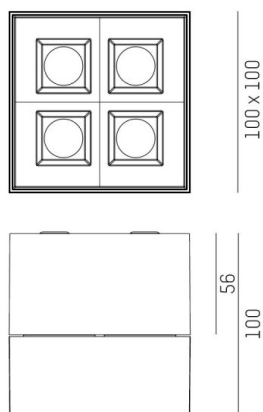

**GRID**

**629-0005114905050**

GRID SD AUFBAUSTRALER aus Metall, weiß, ähnlich RAL 9016, Linsenoptik mit Entblendungsraster Ausstrahlwinkel 15°, Lichtaustritt direkt, UGR <19, mit Betriebsgerät, max. 300mA, Dimmbarkeit: nicht dimmbar, IP20,

**SKIZZE**

**TECHNISCHE DETAILS**

Systemleistung [W]	12
Leuchtmittel	LED
Lichtstrom [lm]	980
Strom Sek. [mA]	300
Lichtfarbe [K]	3000K
CRI	PREMIUM>90
UGR	<19
Optik	Linsenoptik mit Entblendungsraster
Designer	INHOUSE
Betriebsgerät	mit Betriebsgerät
Dimmbarkeit	nicht dimmbar
Lichtaustritt	direkt
Ausstrahlwinkel [°]	15°
Spannung [V]	220-240V 50/60Hz
Material	Metall
Länge [mm]	100
Breite [mm]	100
Höhe [mm]	100
Schutzart [IP]	IP20
Schutzklasse	Schutzklasse I
Nettogewicht [kg]	0,82

**LICHTVERTEILUNGSKURVE**

Farbe Leuchte	weiß
RAL	9016
EAN-Nummer	9010979030398
Lebensdauer [h]	L80 B10 50 000
Energieeffizienzkl.	E
Anz Leuchten B16A	50

Energielabel

Die Werte sind Bemessungswerte. Leistung und Lichtstrom unterliegen initial einer Toleranz von +/- 10%. Toleranz der Farbtemperatur: +/- 150 K. Die Werte gelten wenn nicht anders angegeben für eine Umgebungstemperatur von 25°C.